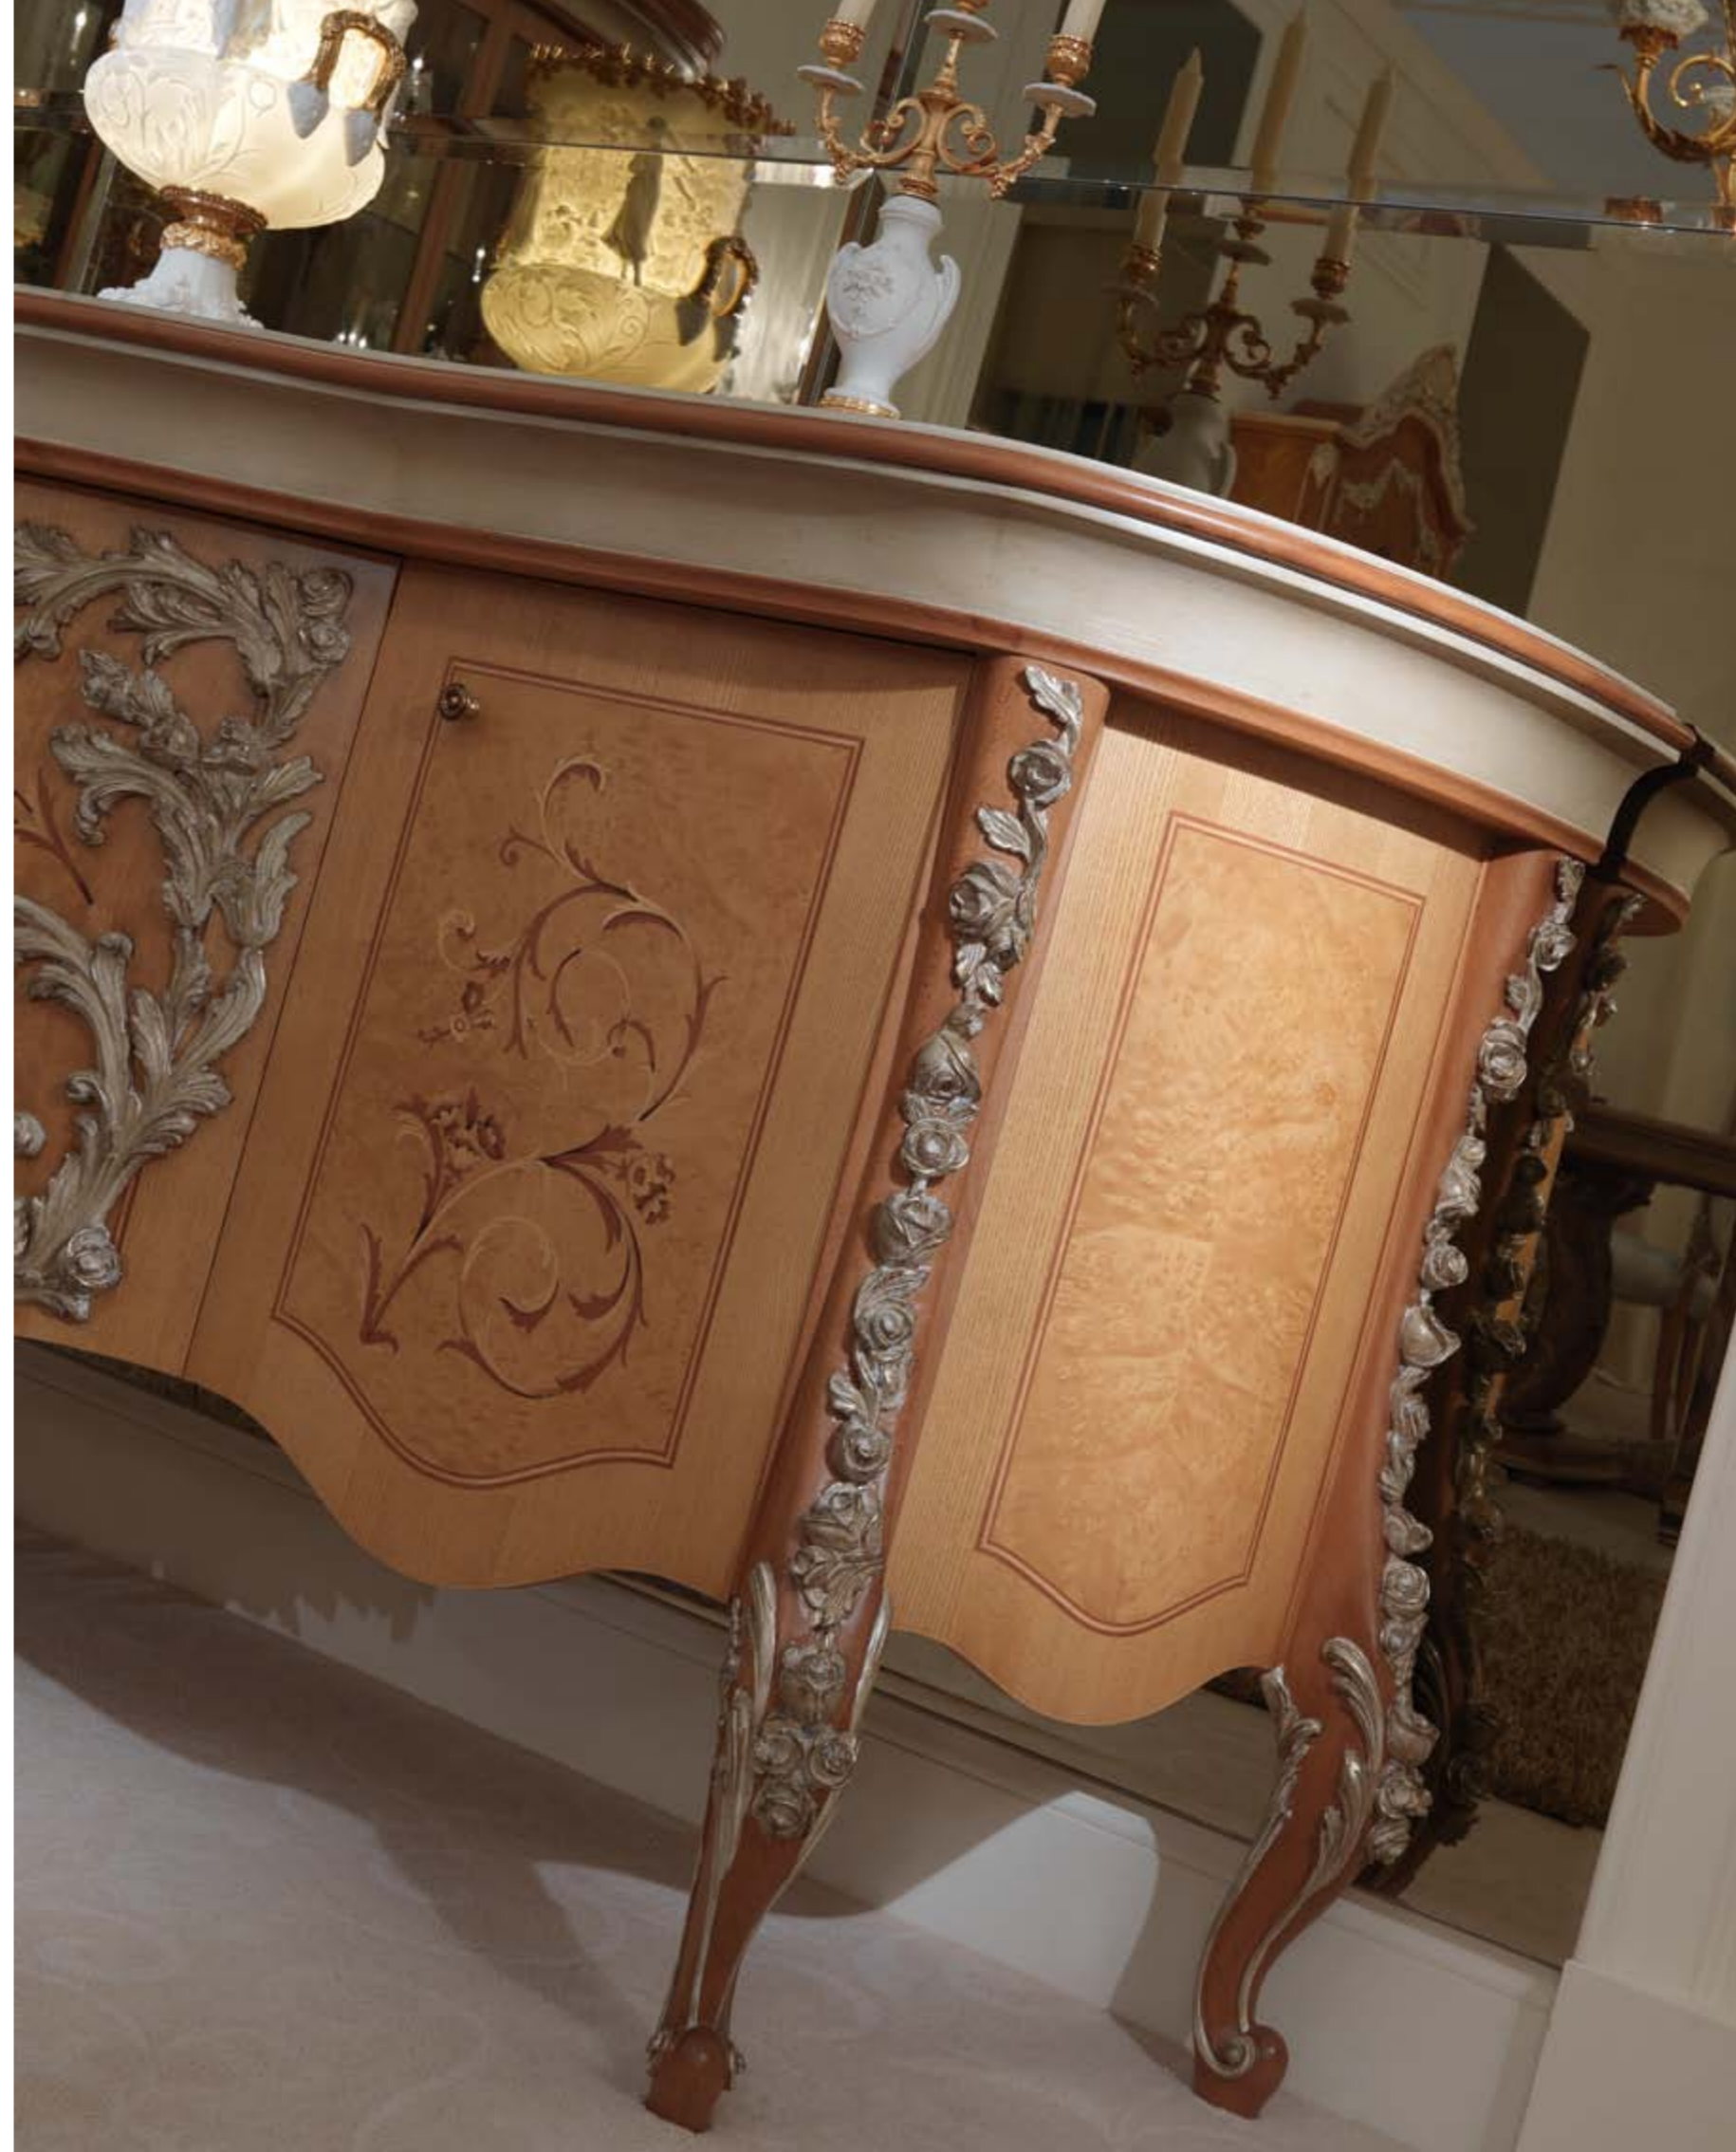

MOD. 397

*/ Rif.397-A / polished with inlay + antique silver / lucido con intarsio + argento antico /
/ finition polie avec marqueterie + argentée antique / полировка с инкрустацией + состаренное серебро /*

*/ 4 doors sideboard / mobile a 4 porte /
/ meuble à 4 portes / сервант с 4 дверцами /*

CM. 251 X 63 X 95H

/ table / tavolo / table / стол /

CM. 300 X 120 X 78H

MOD. F-397-SDP/M

*/ lamp / lampada / lampe / лампа /
CM. Ø 27 X 47H*

MOD. F-397-SDP/M-CAN

*/ candelabrum / candeliere / chandelier / канделябр /
CM. 24 X 11 X 40H*

MOD. AM-397/SDP-D

*/ frame with painting / cornice con pittura /
/ cadre avec peinture / картина в раме /
CM. 55 X 100H*