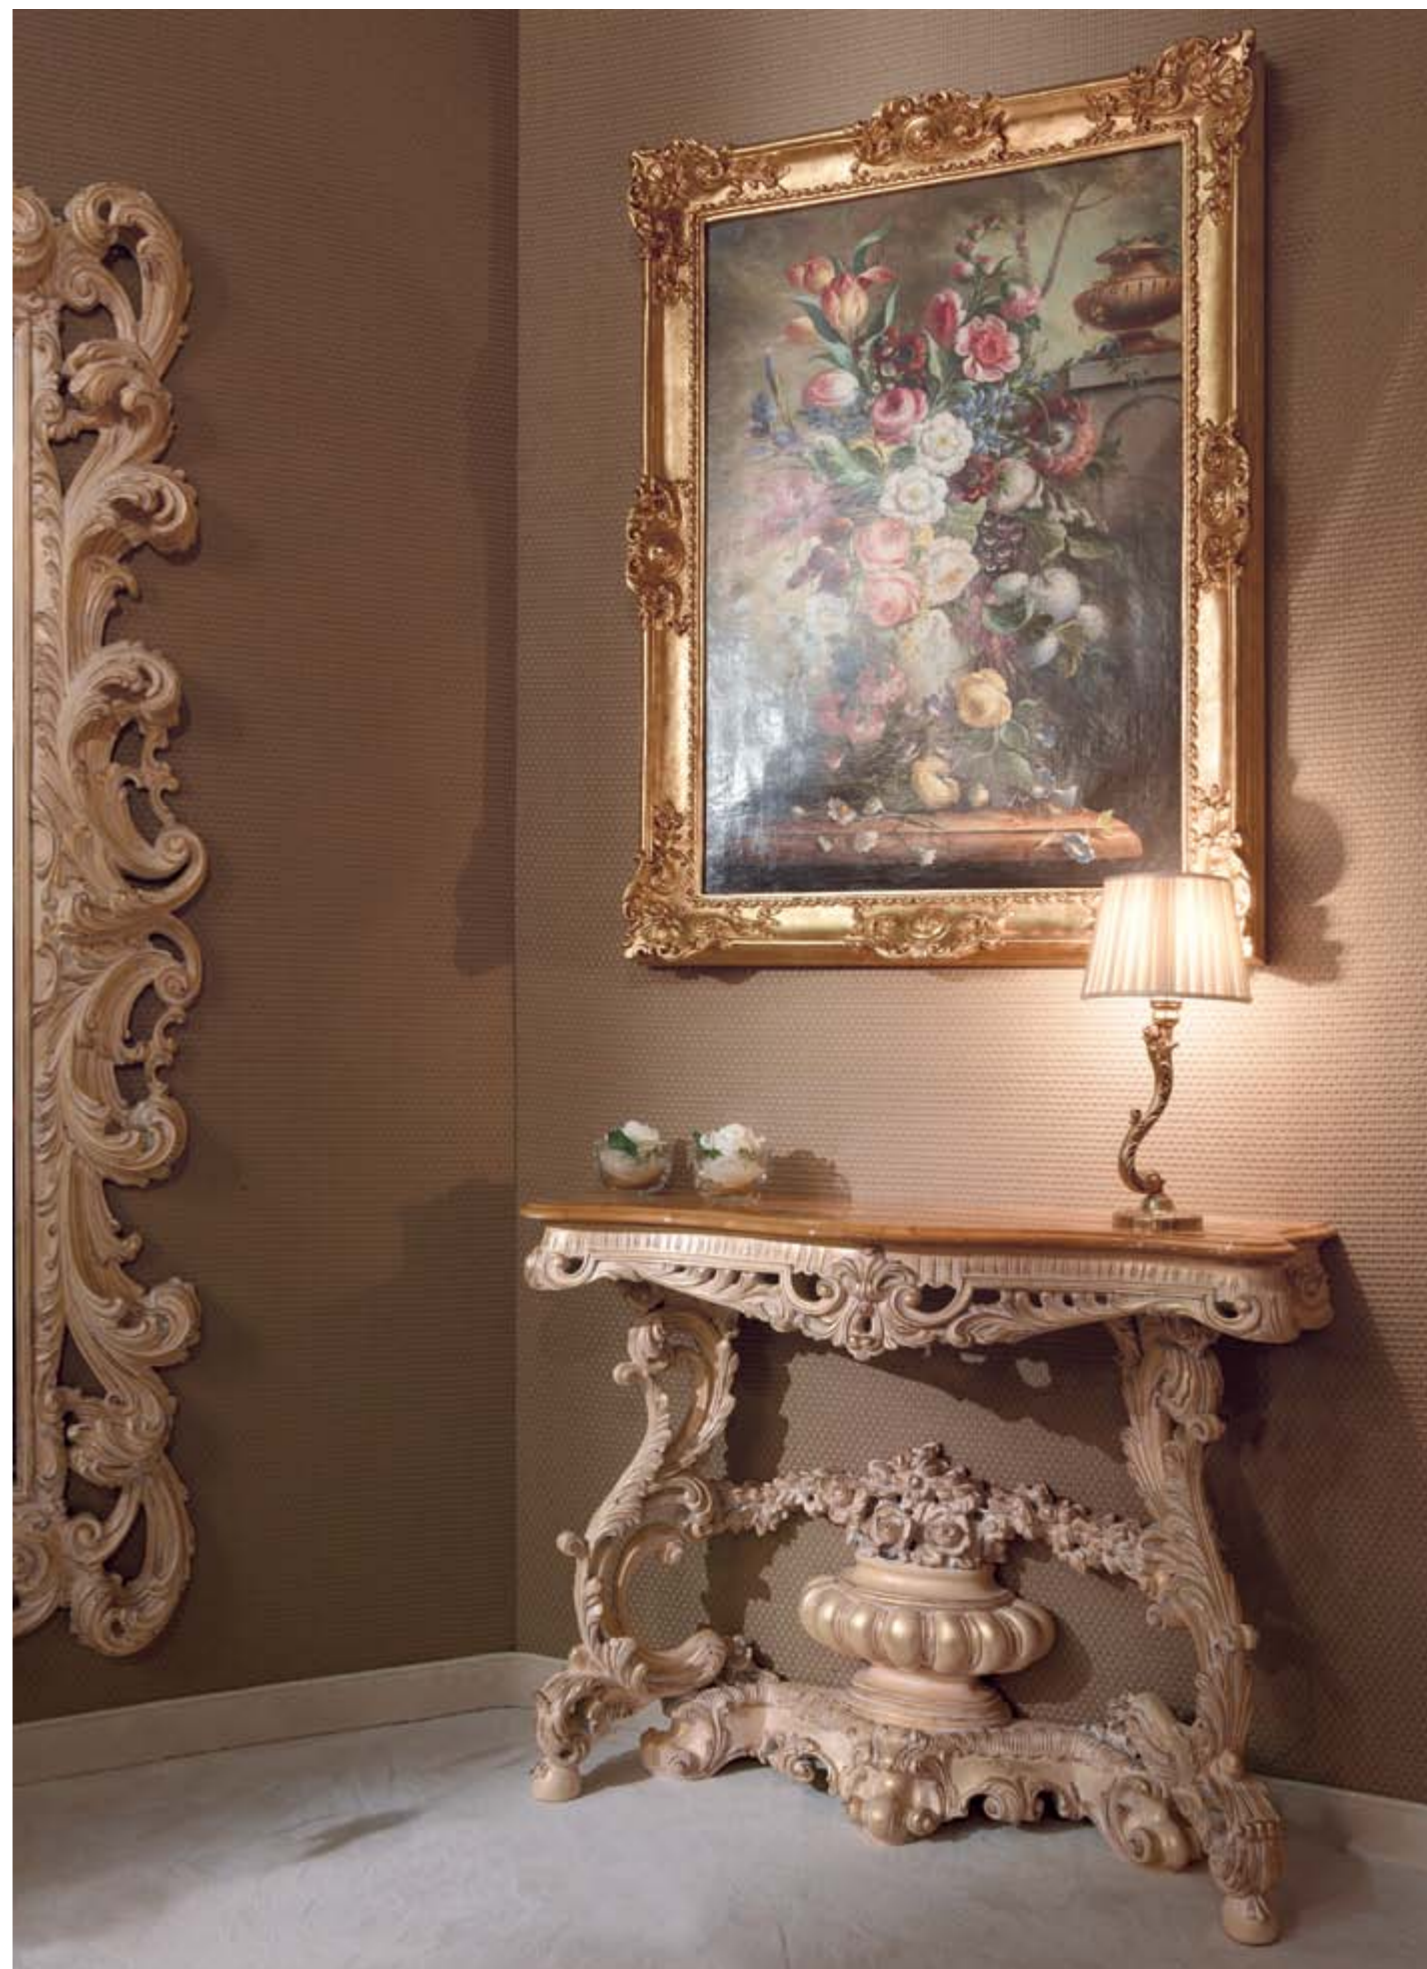

MOD. 268
/ Rif.23 / gilded with Giallo Siena marble top / dorato con piano marmo Giallo Siena /
/ finition dorée avec dessus en marbre Giallo Siena / золото со столешницей из мрамора Giallo Siena /
/ console / consolle / consola / консоль /
CM. 108 X 35 X 82H

MOD.AM-268/C
/ frame with painting / cornice con pittura / cadre avec peinture / картина в раме /
CM. 90 X 120H

MOD. LT-268/C
/ lamp / lampada / lampe / лампа /
CM. 20 X 15X 43H