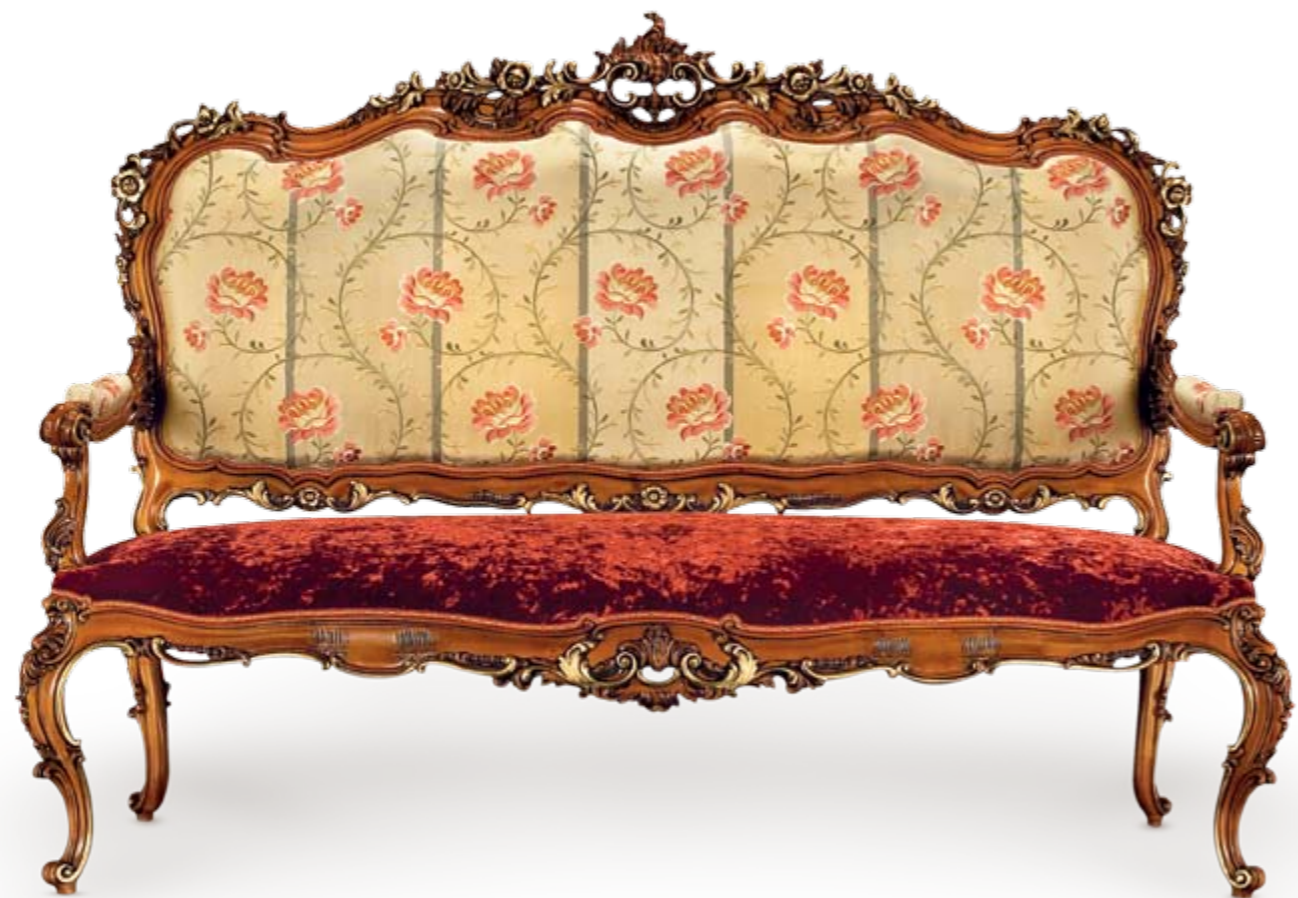

MOD. 094  
 / Rif.43 / lacquered+gold / laccato+oro /  
 / finition laquée+or / покраска+золото /  
 / coffee table / tavolino / table / столик /  
 CM. Ø 56 X 65H  
 CM. Ø 70 X 53H

MOD. C4  
/ 3 seaters sofa / divano 3 posti /  
/ canapé à 3 places / трехместный диван /  
CM. 248 X 120 X 112H  
/ round coffee table / tavolino rotondo /  
/ table ronde / круглый столик /  
CM. Ø 60 X 45H  
/ pouffe / pouf / pouf / пуф /  
CM. Ø 75 X 48H