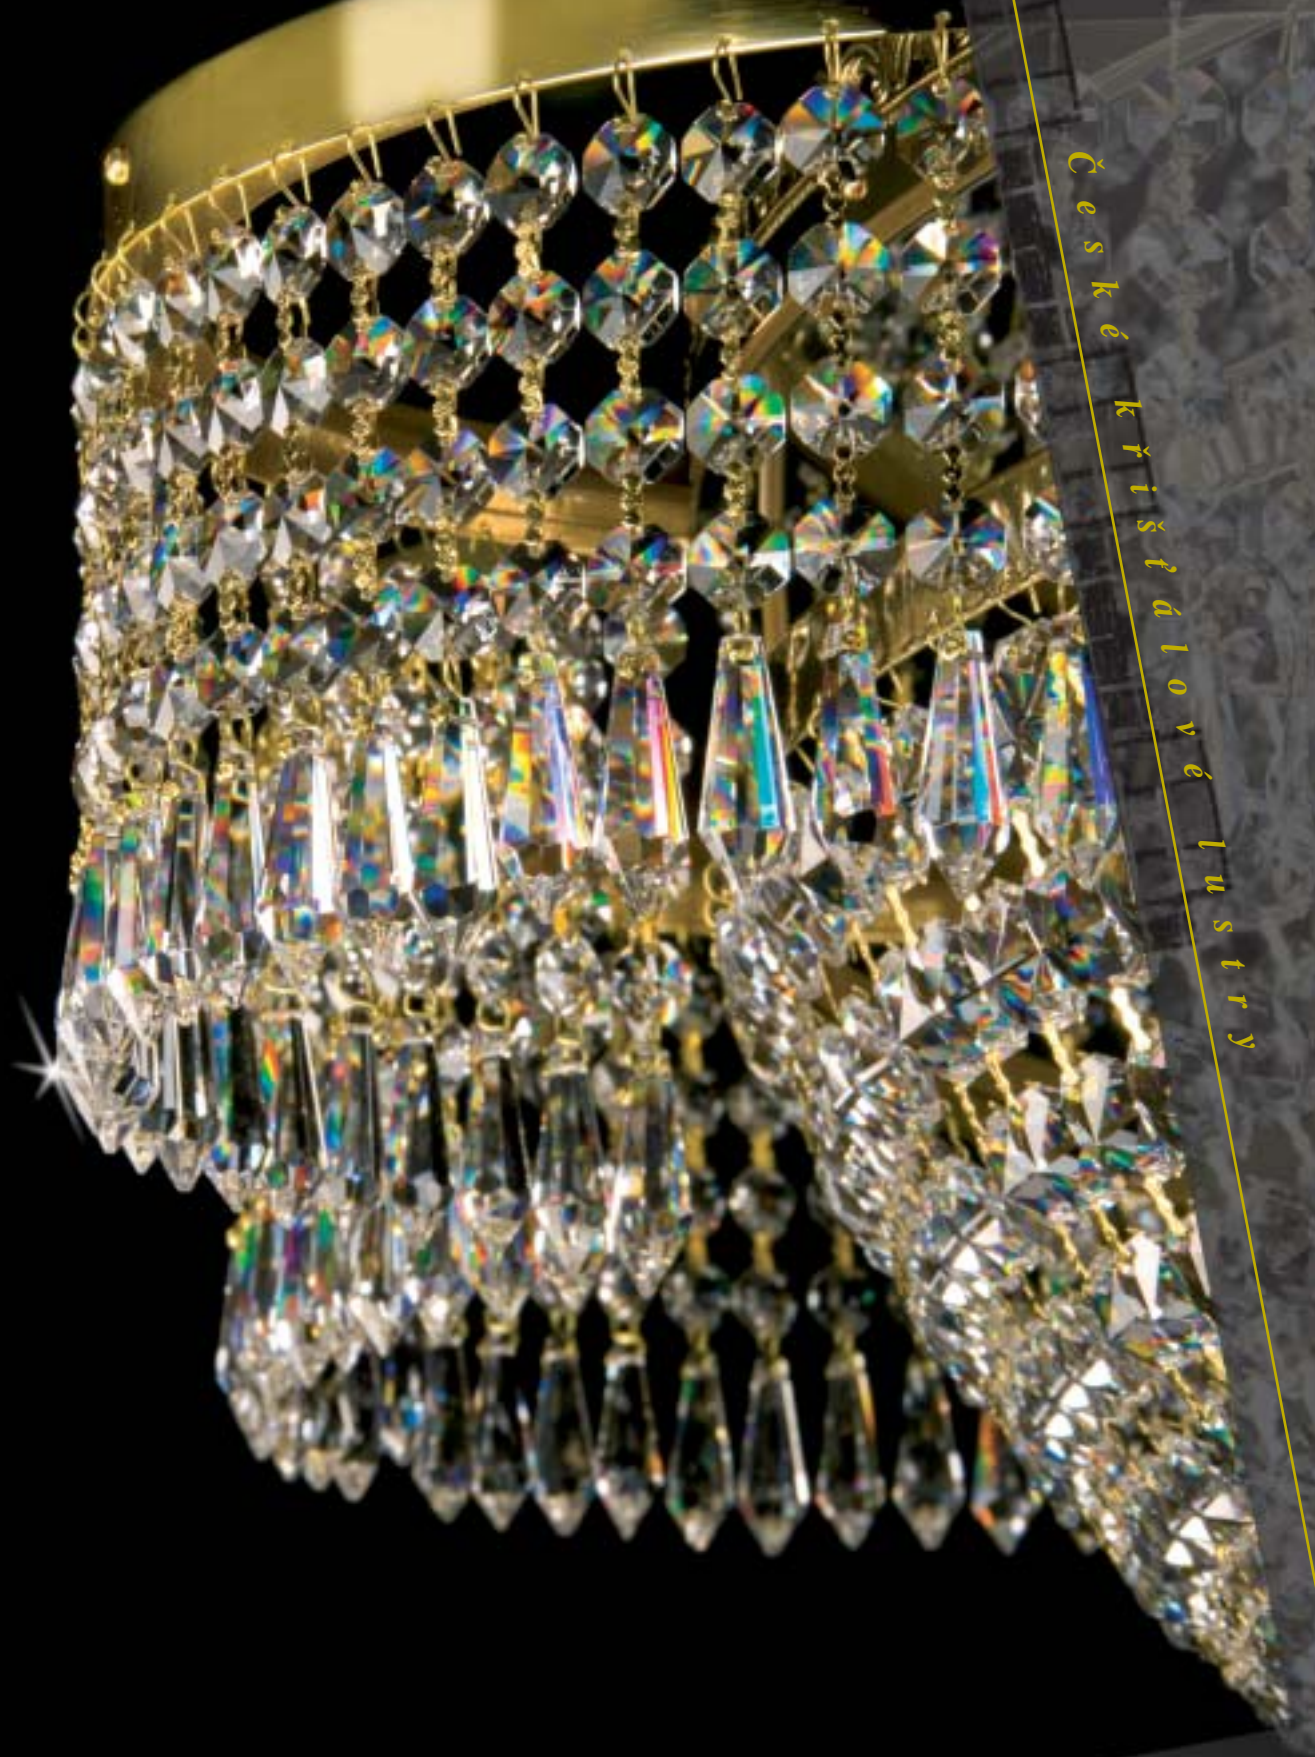

Glass

České
křišťálové
lustry

Number	Chandelier	Certification	Dimension (mm)	Wattage (W)	Carton (mm)	Trimmings
17	GEENA dia. 600	6-01	Ø 600x350	12x40	520x520x560	
18	GEENA dia. 800	6-01	Ø 800x430	15x40	820x820x260