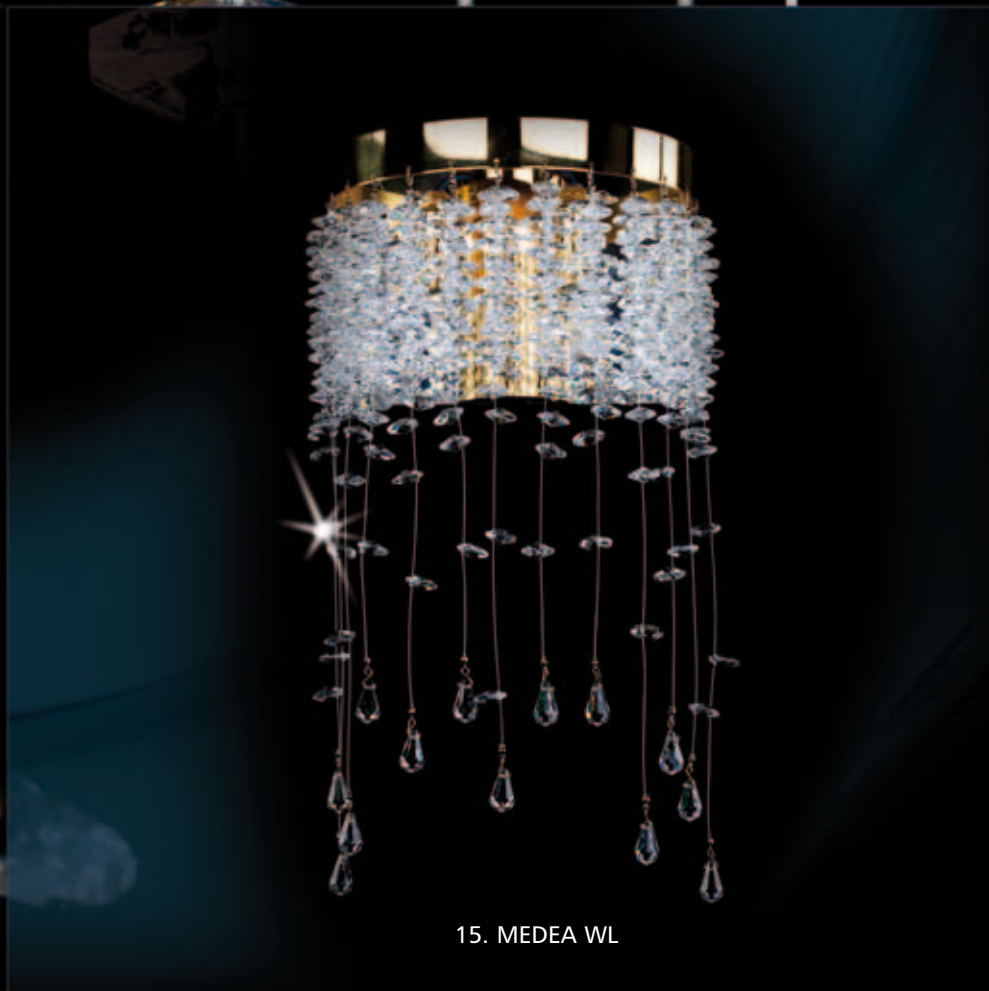

15. MEDEA WL