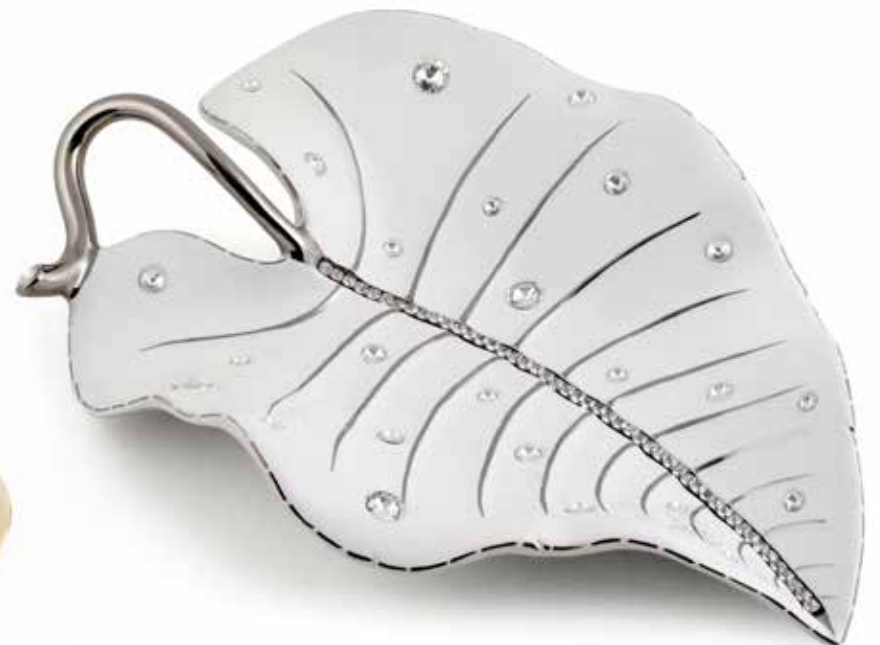

# FLOWERS, FRUIT & LEAVES

ST791/O+C CM 41 x 28 x 8 H

ST791/BO+C CM 41 x 28 x 8 H

ST791/CO+C CM 41 x 28 x 8 H

ST67/CO+C CM 21 x 15 x 5 H

ST68/CO+C CM 30 x 23 x 6,5 H

ST791/BP+C CM 41 x 28 x 8 H