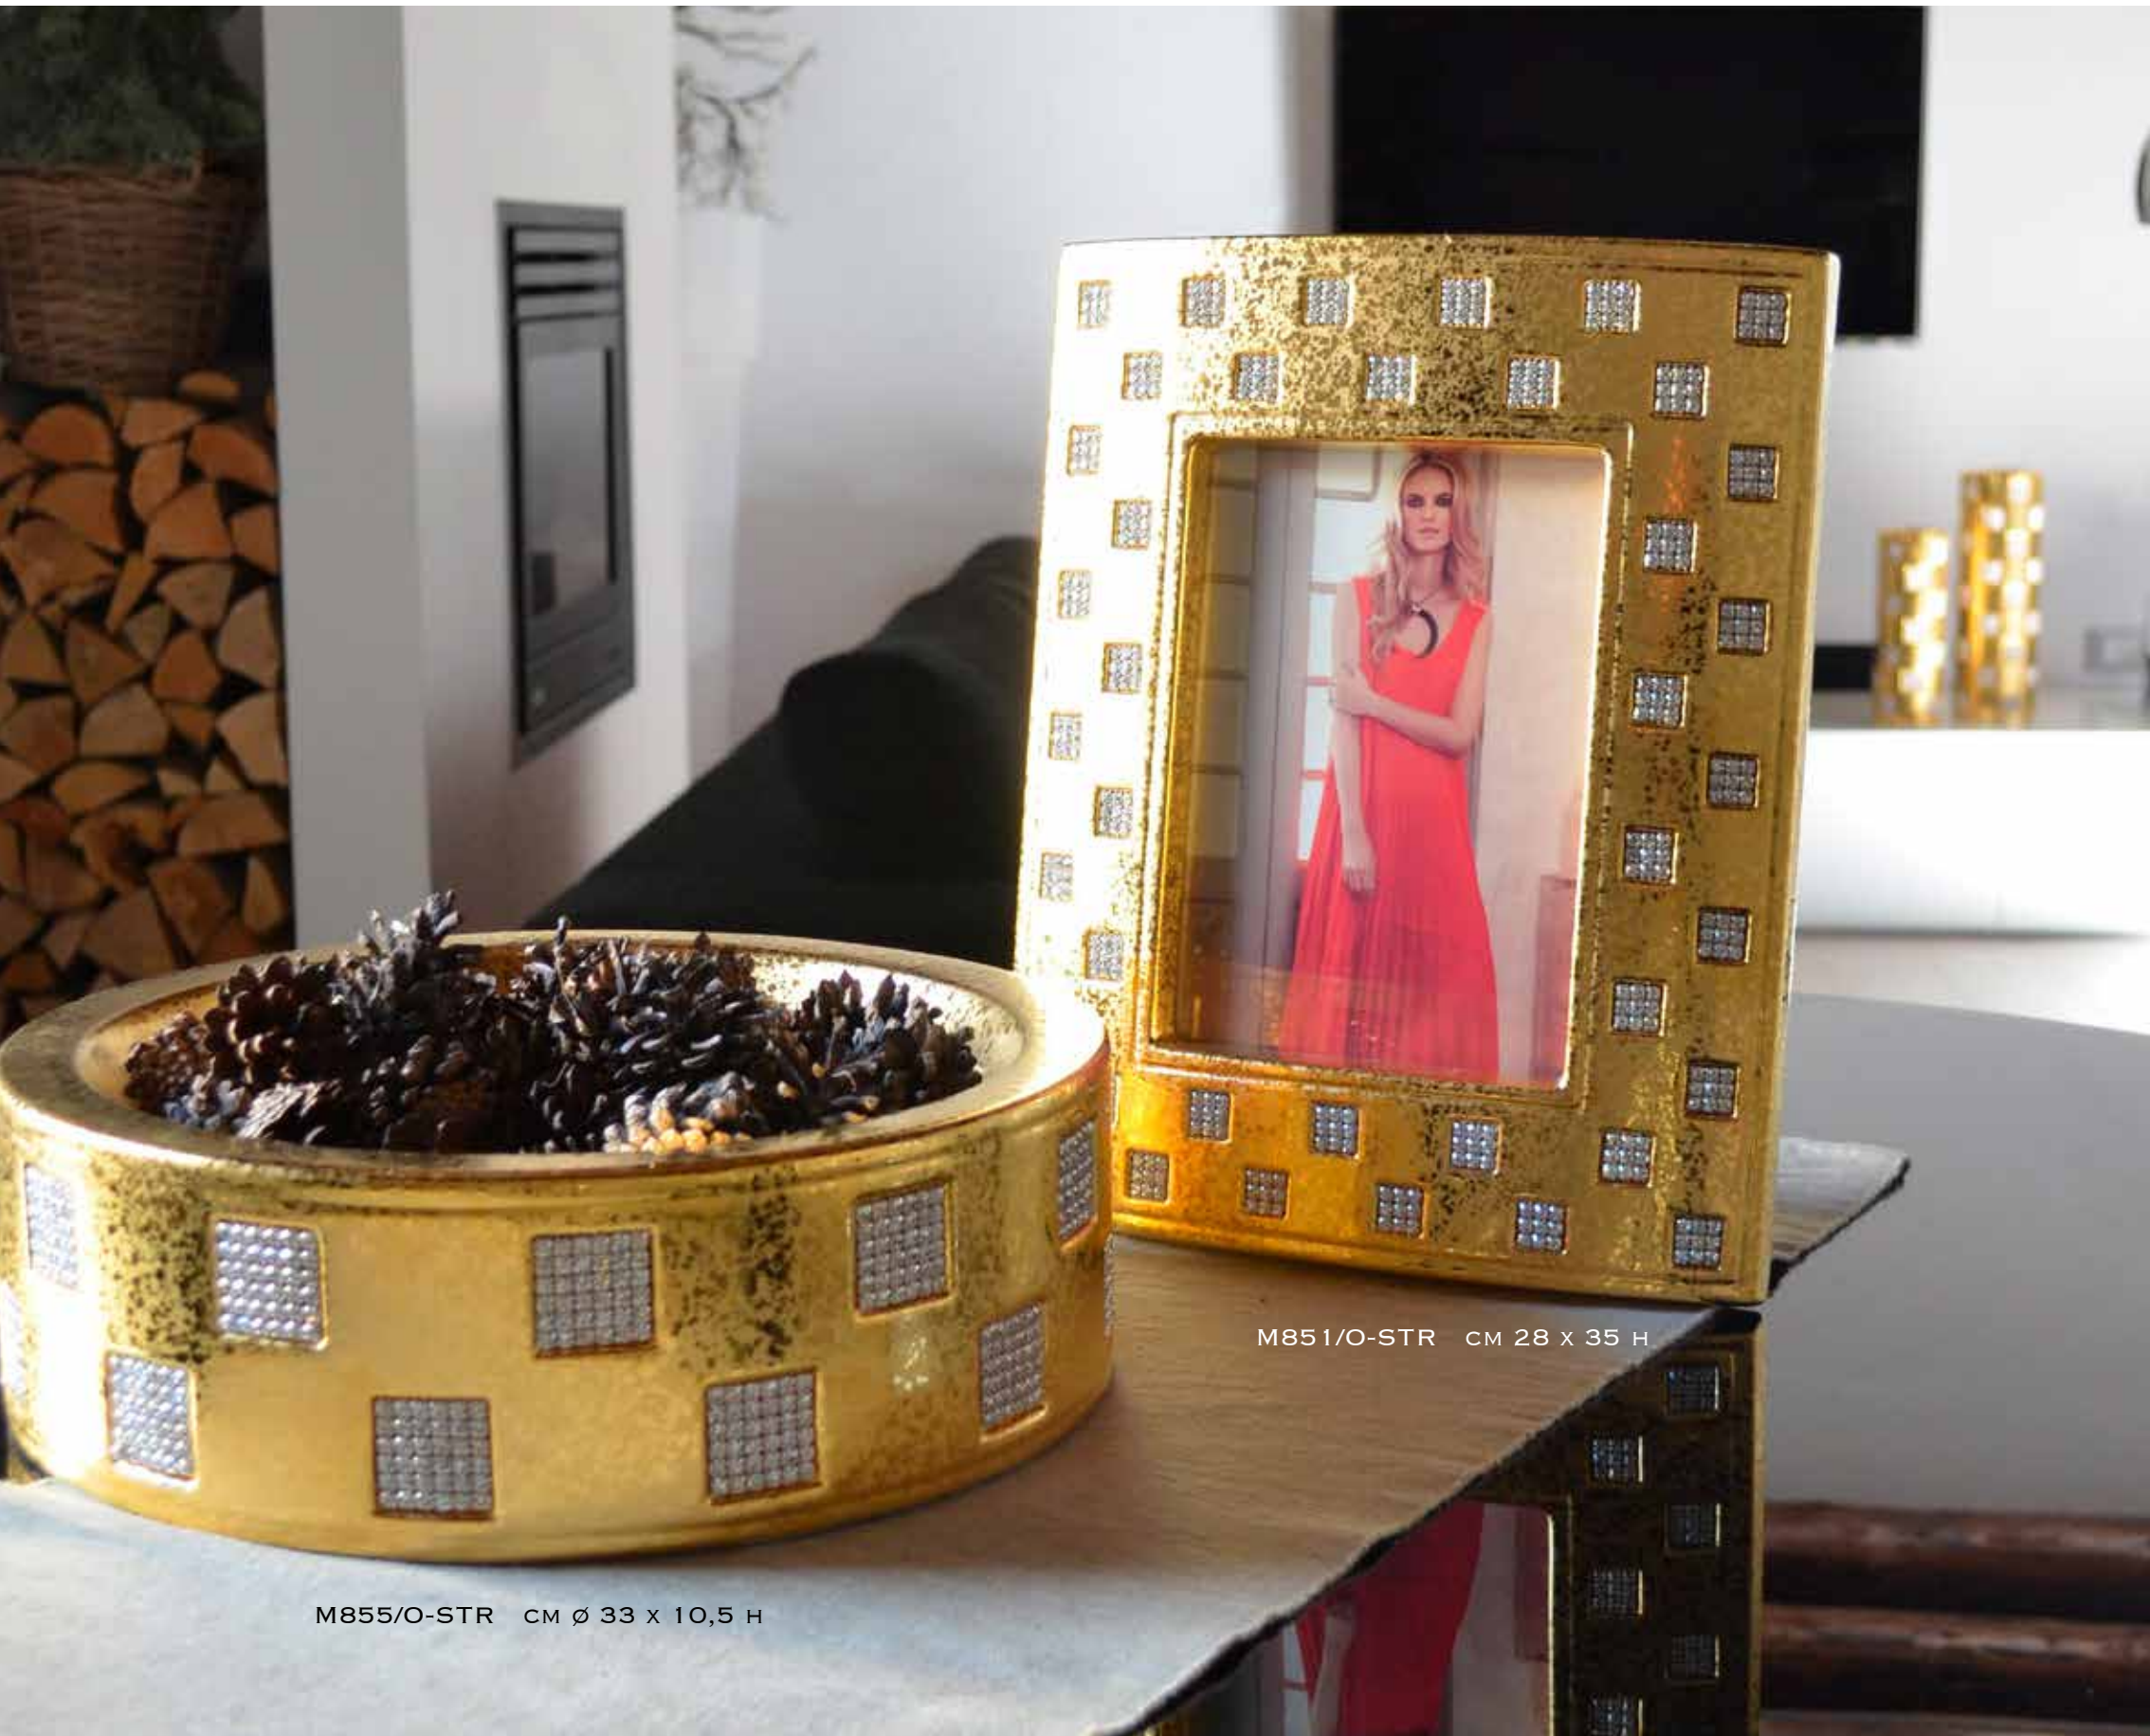

CHESS

M855/O-STR CM Ø 33 x 10,5 H

M851/O-STR CM 28 x 35 H