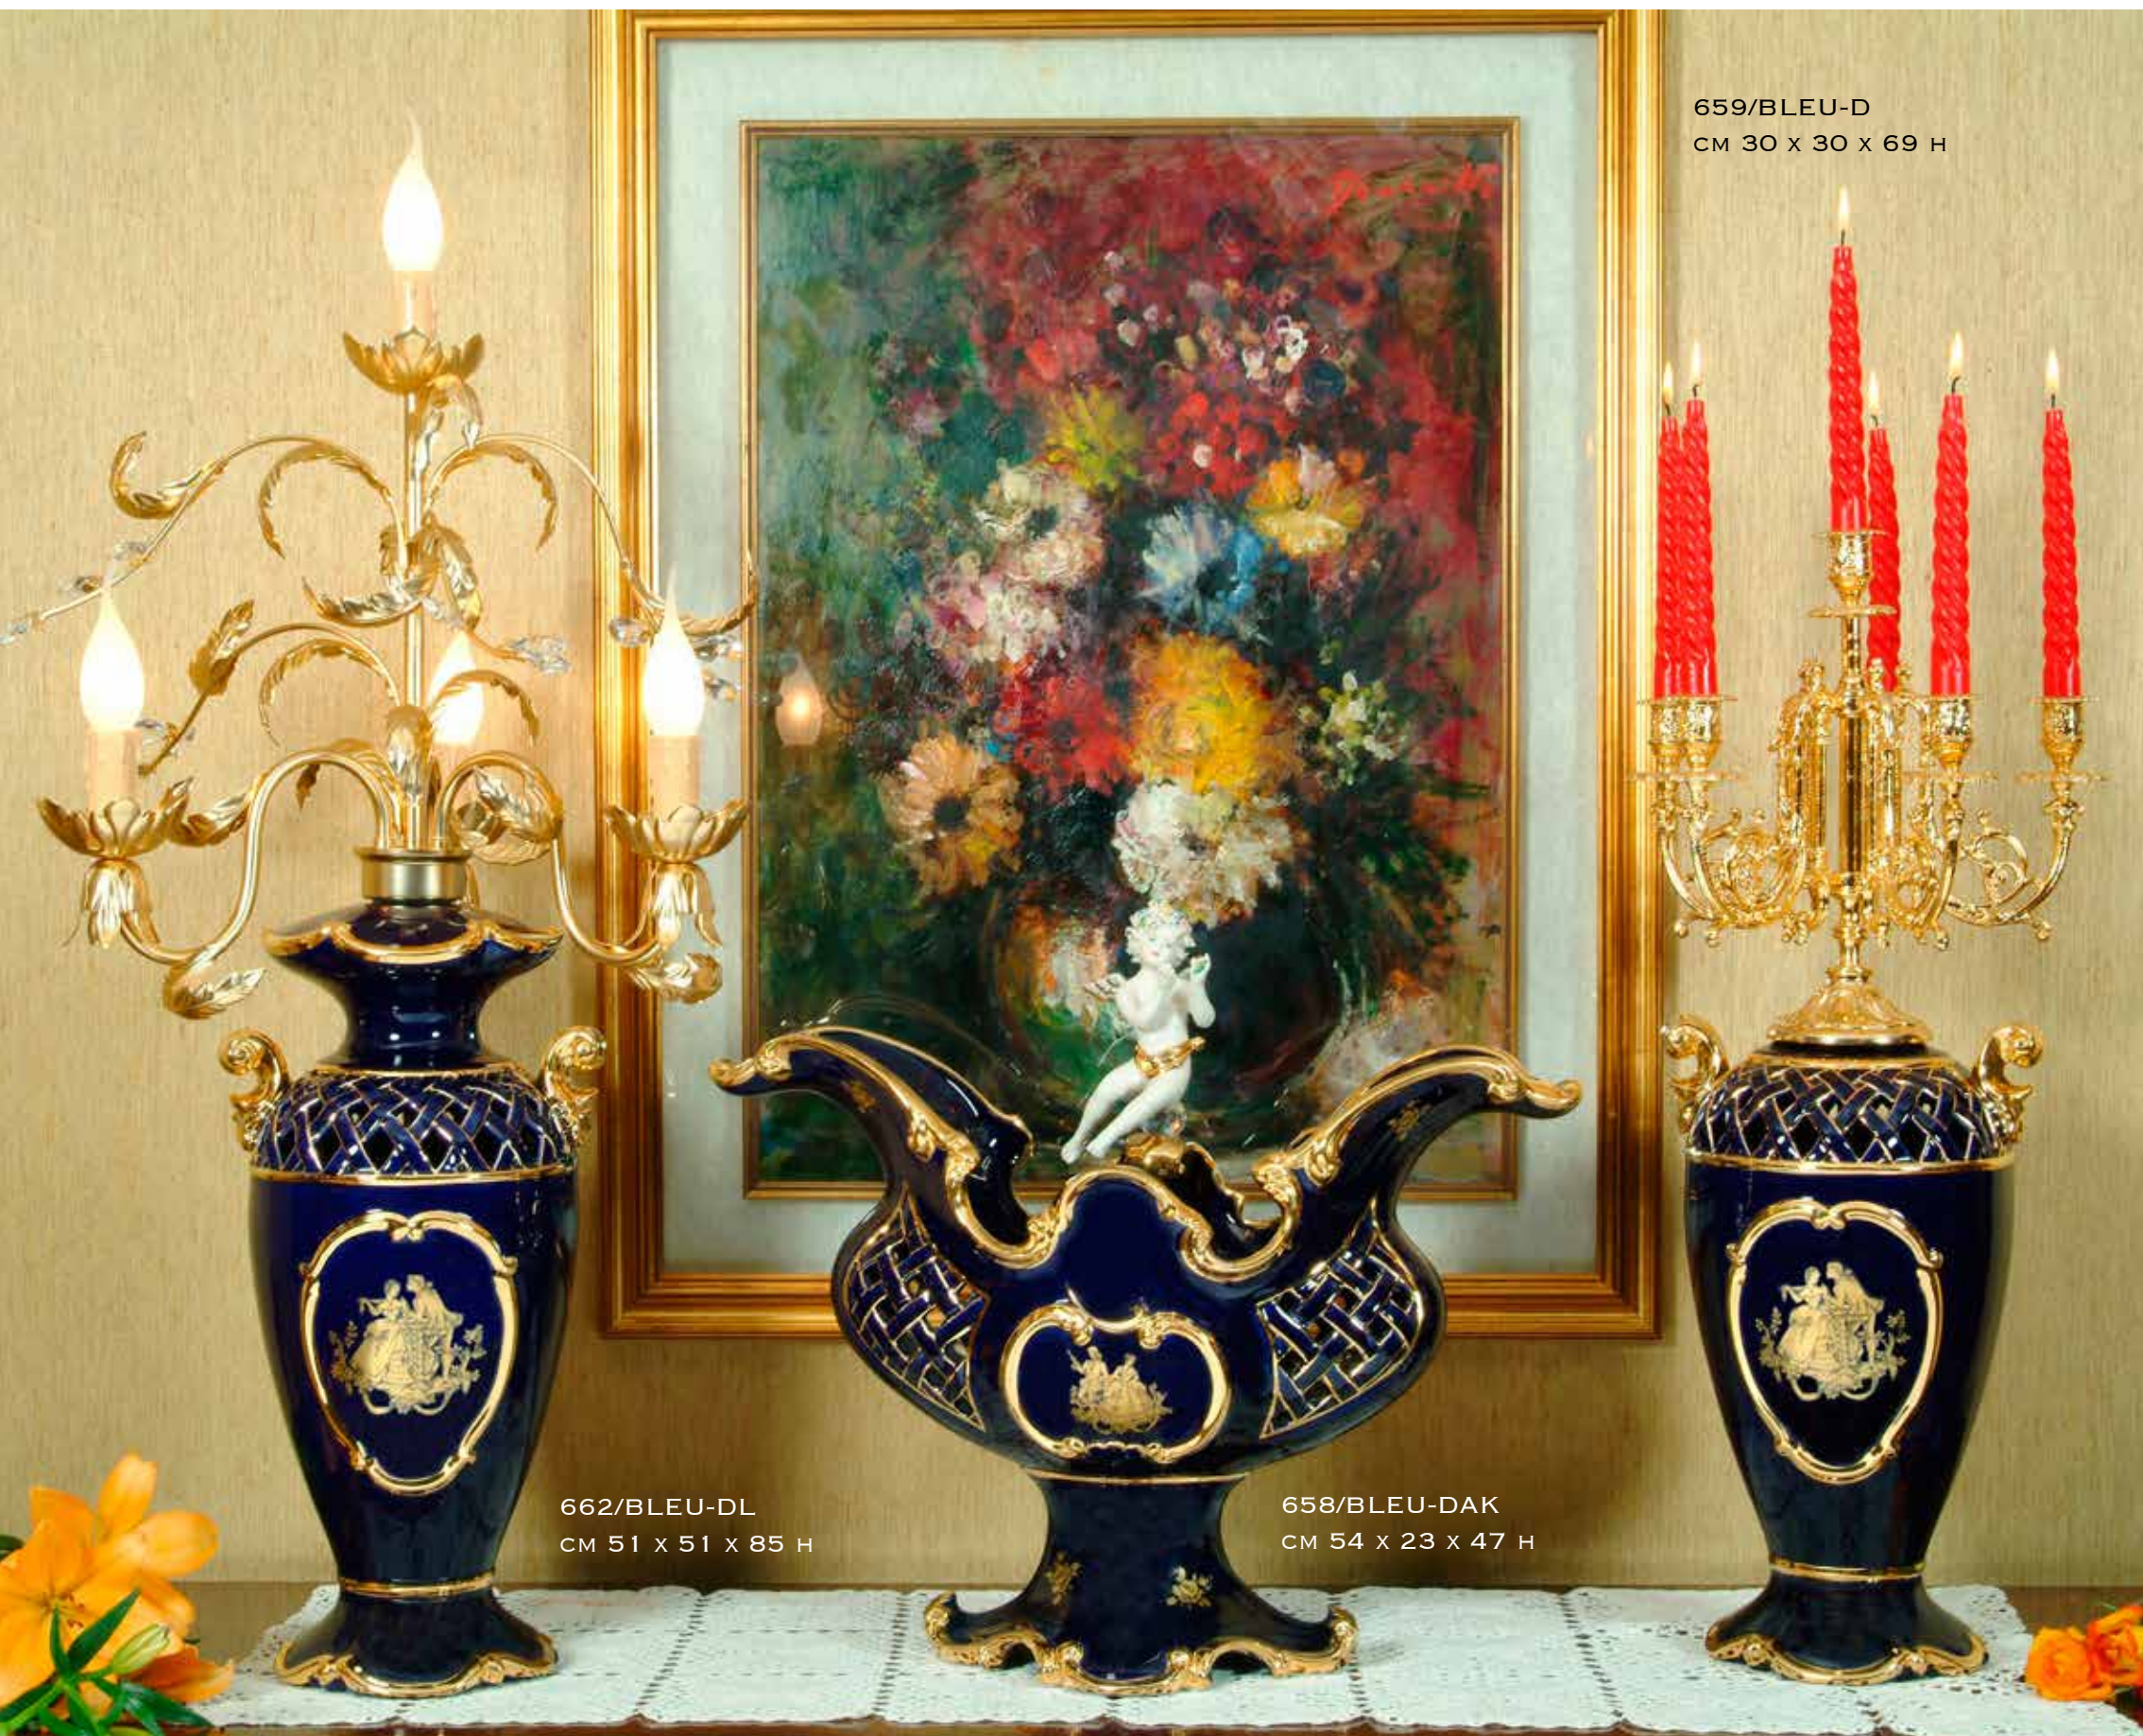

BLEU GOLD

659/BLEU-D
CM 30 X 30 X 69 H

662/BLEU-DL
CM 51 X 51 X 85 H

658/BLEU-DAK
CM 54 X 23 X 47 H