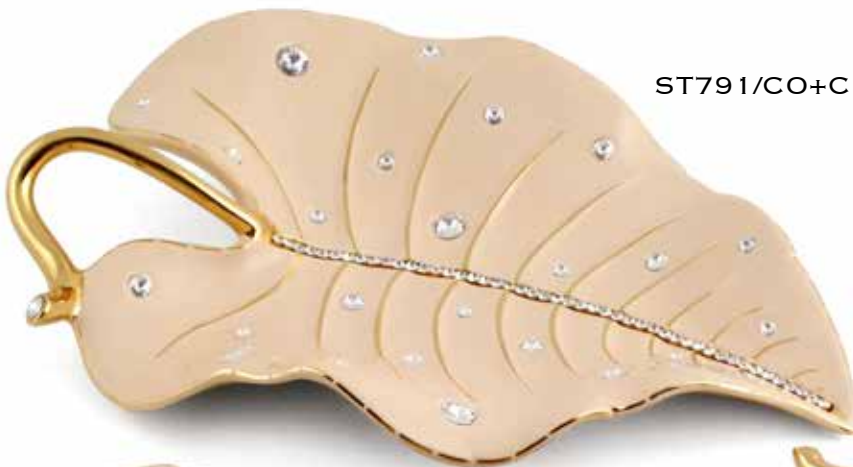

FLOWERS, FRUIT & LEAVES