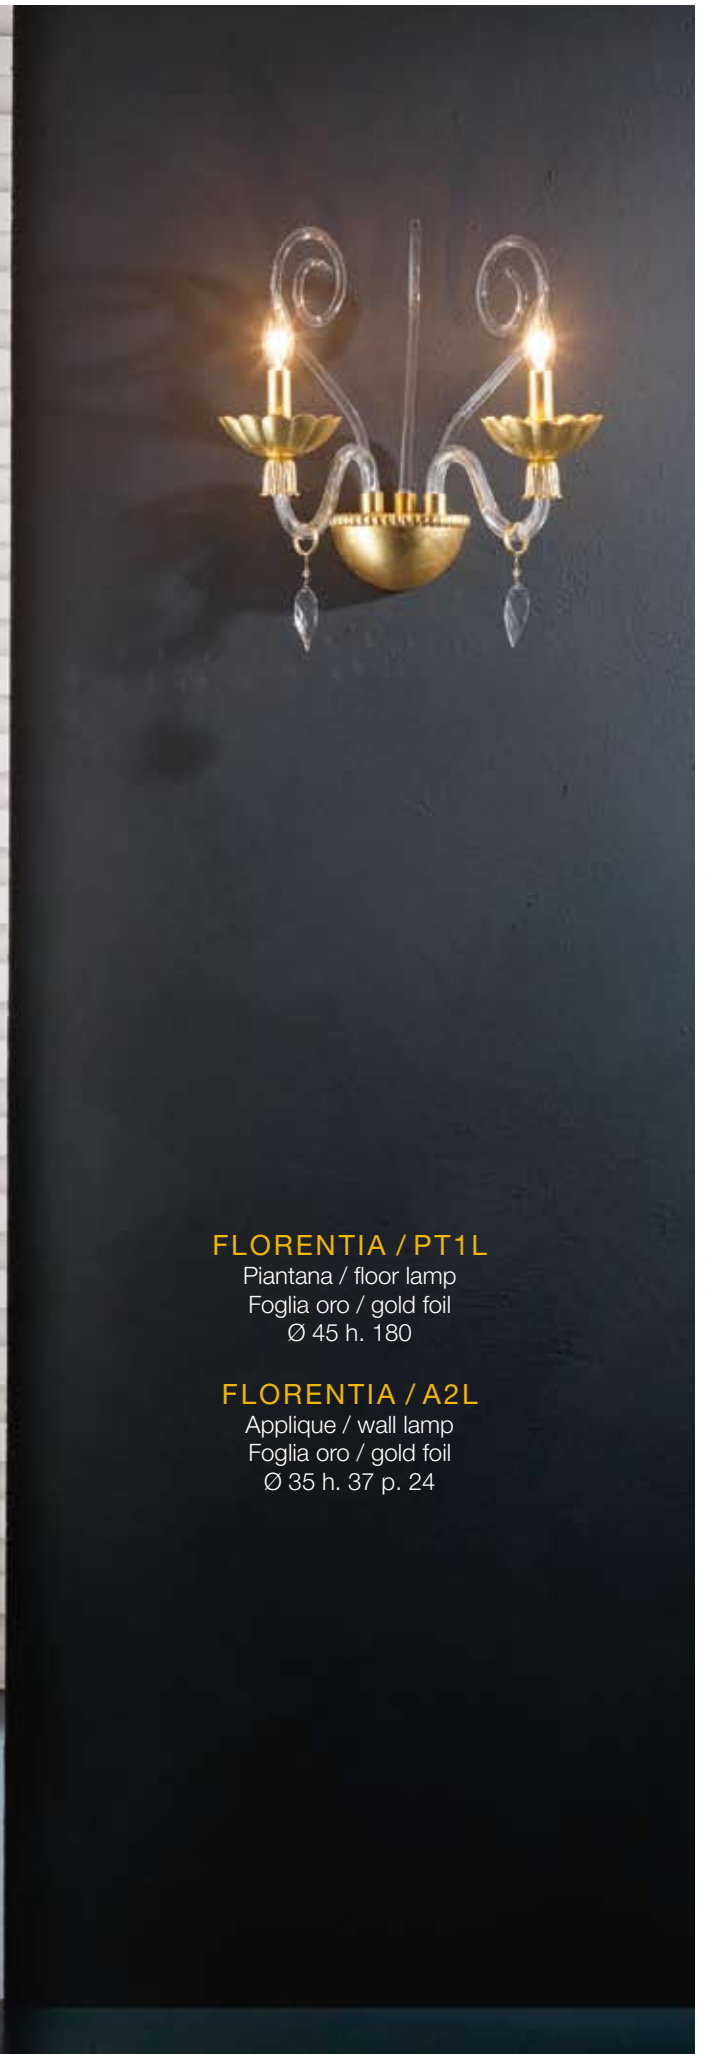

FLORENTIA / PT1L

Piantana / floor lamp
Foglia oro / gold foil
Ø 45 h. 180

FLORENTIA / A2L

Applique / wall lamp
Foglia oro / gold foil
Ø 35 h. 37 p. 24