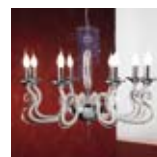

STARS / S11L

Sospensione / hanging lamp

Ø 40 h. 60

Versione C / version C

VENICE

Venice... prestigio ed eleganza... nelle sue diverse tonalità.

Venice... prestige and elegance... with its different color tones.