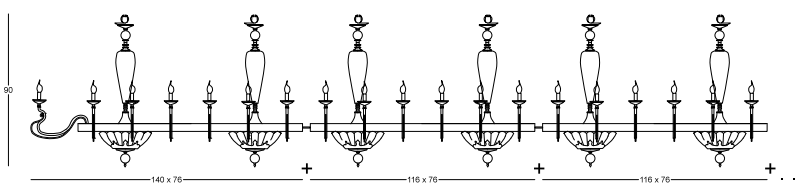

Combinazioni Axis *Axis Combinations*

Barocco Axis combinazione continua
Barocco Axis continuous combination