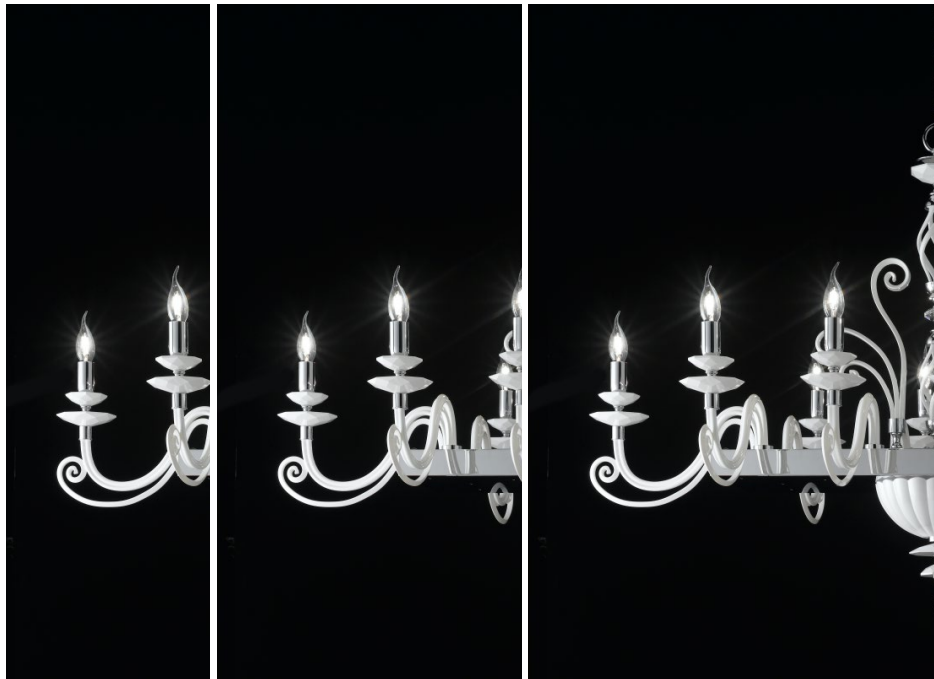

AXIS nasce come sospensione rettangolare versatile e adattabile ai diversi ambienti. Le ipotesi illustrate di seguito sono solo alcune delle svariate combinazioni possibili. La sospensione AXIS può avere tre differenti misure e, combinate fra loro possono assumere diverse forme e adattarsi al meglio all'ambiente in cui verrà collocata. Inoltre l'attacco a soffitto da un unico punto consente l'elettrificazione di tutta la combinazione, senza la necessità di spostare l'effettivo punto luce.

AXIS è un sistema a cui possono essere adattate tutte le nostre collezioni.

Scegli la collezione Euroluce Lampadari che preferisci, indicaci la combinazione ideale e noi provvederemo a costruire la sospensione AXIS più idonea. Non esitare a contattarci per ulteriori info.