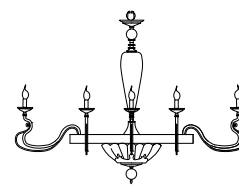

## *Barocco Axis*

***Barocco Axis 14***

14 E14 x 40W  
H cm 90 - L cm 166 x 76

***Barocco Axis 12***

12 E14 x 40W  
H cm 90 - L cm 146 x 76

***Barocco Axis 10***

10 E14 x 40W  
H cm 90 - L cm 126 x 76

***Barocco Axis 8***

8 E14 x 40W  
H cm 90 - L cm 106 x 76

***Julienne L6***

6 E14 x 40W  
H cm 90 - Ø cm 83

***Julienne A5***

5 E14 x 40W  
H cm 80 - Ø cm 60  
P cm 35

***Julienne A3***

3 E14 x 40W  
H cm 60 - Ø cm 60  
P cm 35