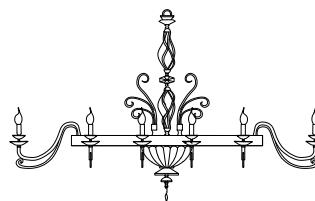

## *Alicante Axis* *Alicante white / fumè Axis*

***Alicante Axis 14***

14 E14 x 40W  
H cm 84 - L cm 166 x 76

***Alicante Axis 12***

12 E14 x 40W  
H cm 84 - L cm 146 x 76

***Alicante Axis 10***

10 E14 x 40W  
H cm 84 - L cm 126 x 76