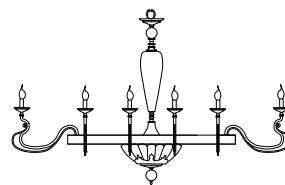

## *Barocco Axis*

***Barocco Axis 14***

14 E14 x 40W  
H cm 90 - L cm 166 x 76

***Barocco Axis 12***

12 E14 x 40W  
H cm 90 - L cm 146 x 76

***Barocco Axis 10***

10 E14 x 40W  
H cm 90 - L cm 126 x 76

***Barocco Axis 8***

8 E14 x 40W  
H cm 90 - L cm 106 x 76

***Julienne L6***

6 E14 x 40W  
H cm 90 - Ø cm 83

***Julienne A5***

5 E14 x 40W  
H cm 80 - Ø cm 60  
P cm 35

***Julienne A3***

3 E14 x 40W  
H cm 60 - Ø cm 60  
P cm 35