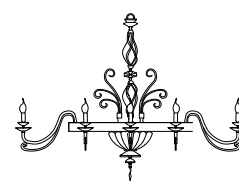

## *Alicante Axis* *Alicante white / fumè Axis*

***Alicante Axis 14***

14 E14 x 40W  
H cm 84 - L cm 166 x 76

***Alicante Axis 12***

12 E14 x 40W  
H cm 84 - L cm 146 x 76

***Alicante Axis 10***

10 E14 x 40W  
H cm 84 - L cm 126 x 76