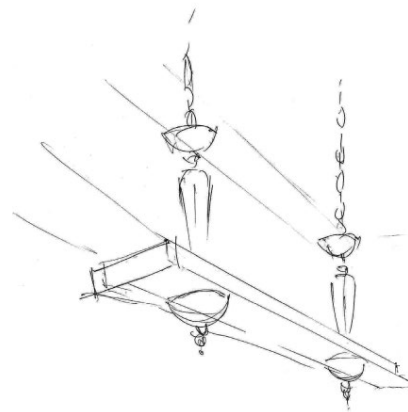

AXIS nasce come sospensione rettangolare versatile e adattabile ai diversi ambienti. Le ipotesi illustrate di seguito sono solo alcune delle svariate combinazioni possibili. La sospensione AXIS può avere tre differenti misure e, combinate fra loro possono assumere diverse forme e adattarsi al meglio all'ambiente in cui verrà collocata. Inoltre l'attacco a soffitto da un unico punto consente l'elettrificazione di tutta la combinazione, senza la necessità di spostare l'effettivo punto luce.

AXIS è un sistema a cui possono essere adattate tutte le nostre collezioni.

Scegli la collezione Euroluce Lampadari che preferisci, indicaci la combinazione ideale e noi provvederemo a costruire la sospensione AXIS più idonea. Non esitare a contattarci per ulteriori info.