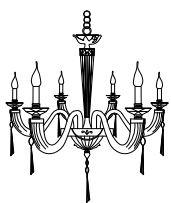

## *Barocco Axis*

***Barocco Axis 14***

14 E14 x 40W  
H cm 90 - L cm 166 x 76

***Barocco Axis 12***

12 E14 x 40W  
H cm 90 - L cm 146 x 76

***Barocco Axis 10***

10 E14 x 40W  
H cm 90 - L cm 126 x 76

***Barocco Axis 8***

8 E14 x 40W  
H cm 90 - L cm 106 x 76

***Julienne L6***

6 E14 x 40W  
H cm 90 - Ø cm 83

***Julienne A5***

5 E14 x 40W  
H cm 80 - Ø cm 60  
P cm 35

***Julienne A3***

3 E14 x 40W  
H cm 60 - Ø cm 60  
P cm 35