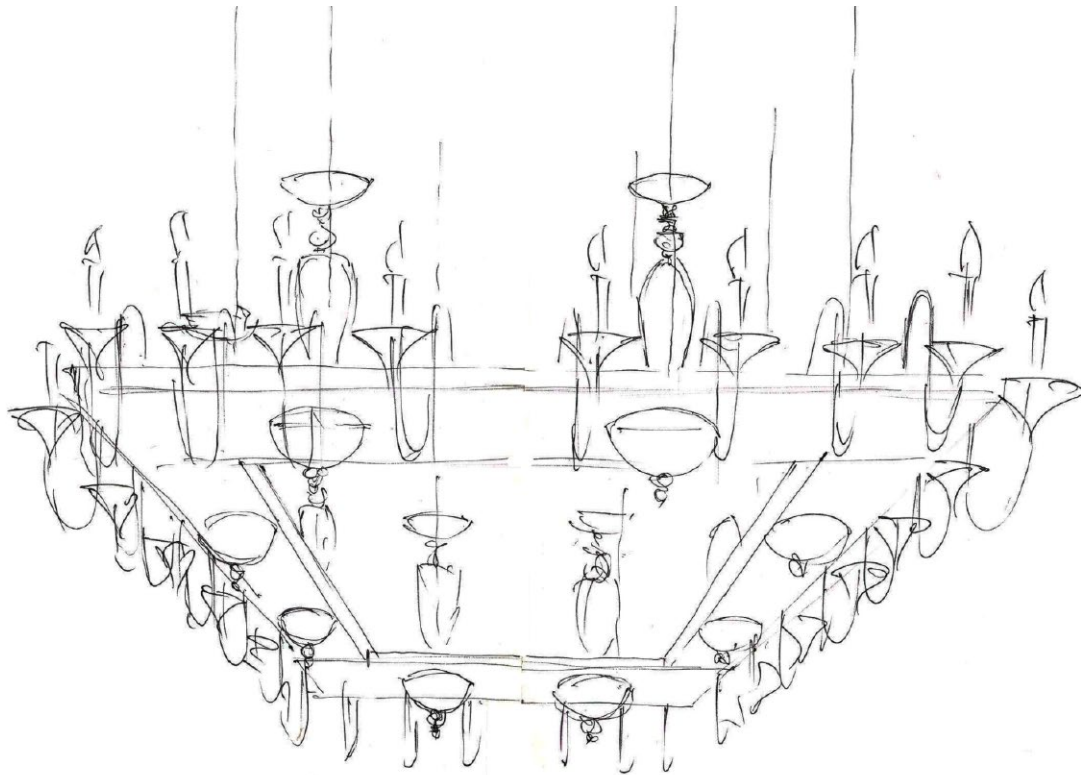

AXIS nasce come sospensione rettangolare versatile e adattabile ai diversi ambienti. Le ipotesi illustrate di seguito sono solo alcune delle svariate combinazioni possibili. La sospensione AXIS può avere tre differenti misure e, combinate fra loro possono assumere diverse forme e adattarsi al meglio all'ambiente in cui verrà collocata. Inoltre l'attacco a soffitto da un unico punto consente l'elettrificazione di tutta la combinazione, senza la necessità di spostare l'effettivo punto luce.

AXIS è un sistema a cui possono essere adattate tutte le nostre collezioni.

Scegli la collezione Euroluce Lampadari che preferisci, indicaci la combinazione ideale e noi provvederemo a costruire la sospensione AXIS più idonea. Non esitare a contattarci per ulteriori info.