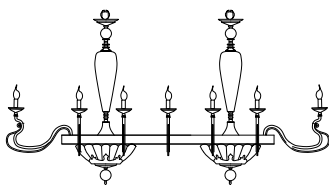

Barocco Axis 12

12 E14 x 40W
H cm 90 - L cm 146 x 76