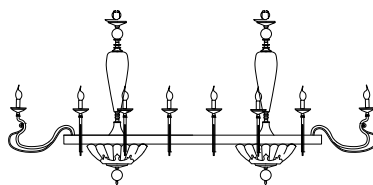

Barocco Axis

Barocco Axis 14

14 E14 x 40W
H cm 90 - L cm 166 x 76