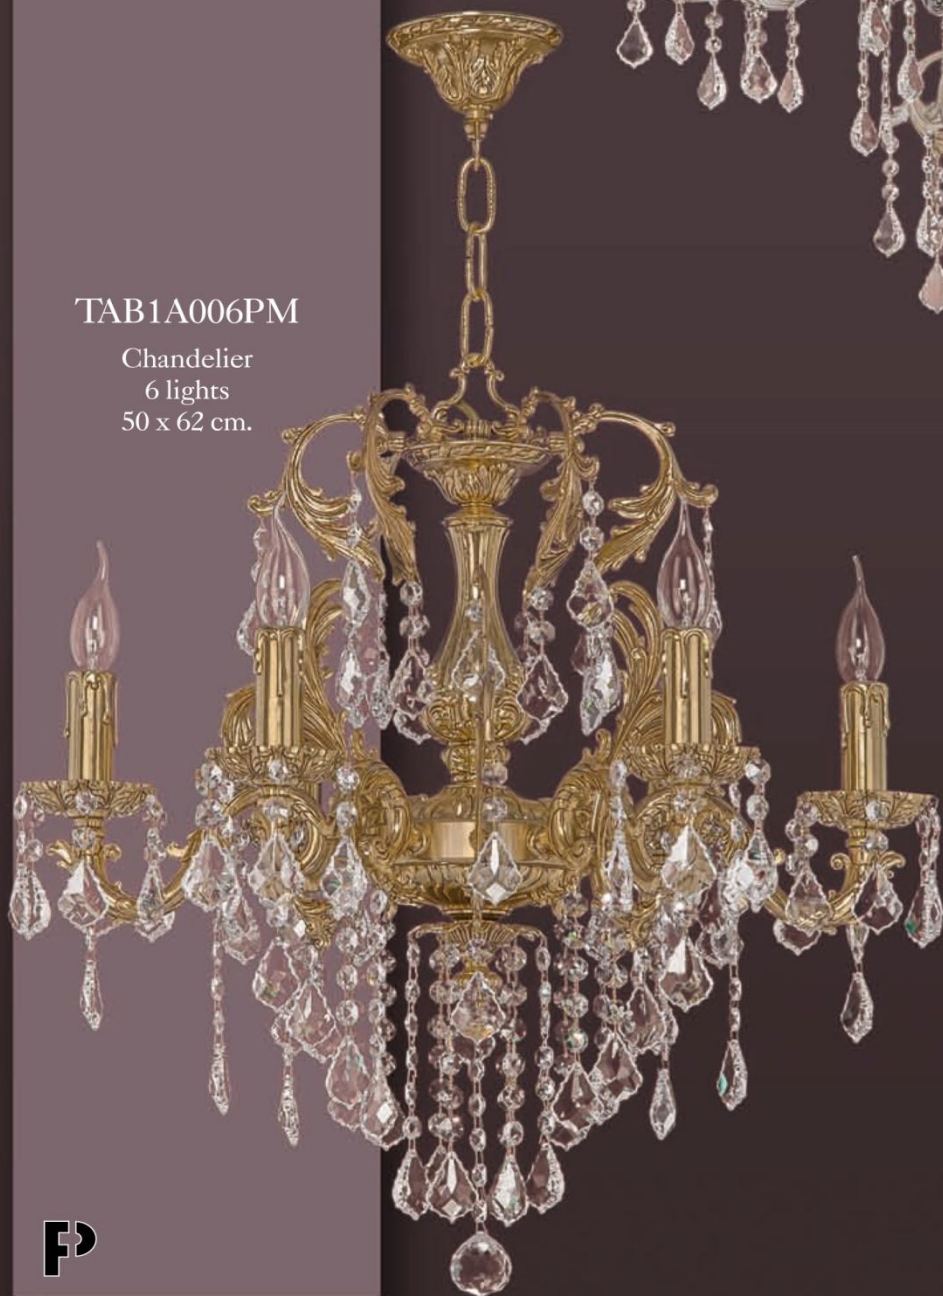

New
Collection

Tabarca

Tabarca

TAB1B024PM

Chandelier
24 lights
98 x 108 cm.

TAB1B015DO

Chandelier
15 lights
76 x 85 cm.

TAB1A006PM

Chandelier
6 lights
50 x 62 cm.

TAB1A003PM

Chandelier
3 lights
45 x 44 cm.

TAB1A010CS

Chandelier
10 lights
76 x 85 cm.

TAB1A008PM

Chandelier
8 lights
76 x 85 cm.

TAB1D006PM