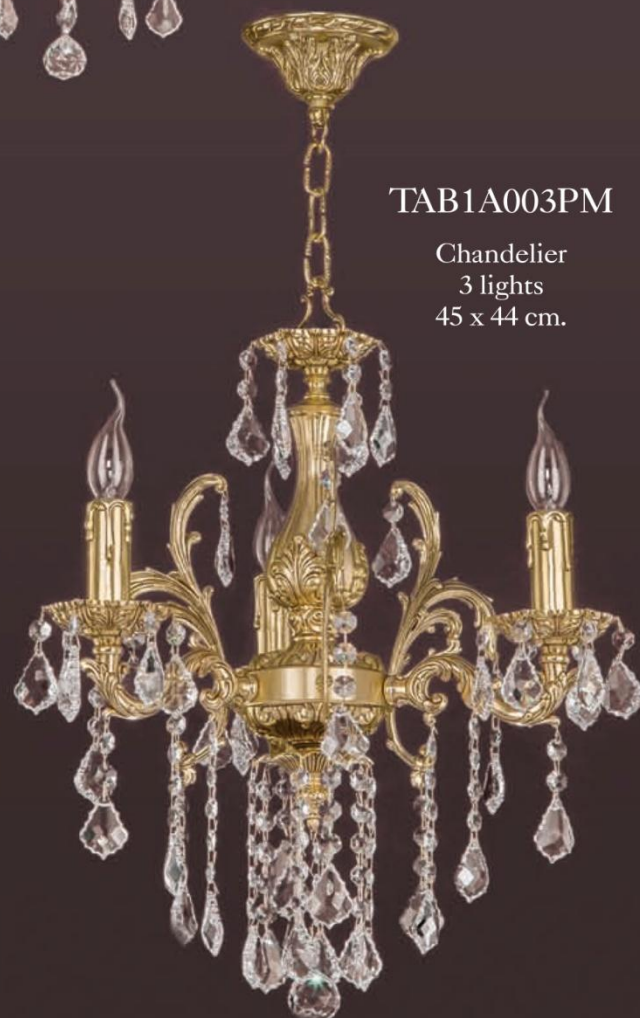

New
Collection

Tabarca

Tabarca

TAB1B024PM

Chandelier
24 lights
98 x 108 cm.

TAB1B015DO

Chandelier
15 lights
76 x 85 cm.

TAB1A006PM

Chandelier
6 lights
50 x 62 cm.

TAB1A003PM

Chandelier
3 lights
45 x 44 cm.

TAB1A010CS

Chandelier
10 lights
76 x 85 cm.

TAB1A008PM

Chandelier
8 lights
76 x 85 cm.

TAB1D006PM