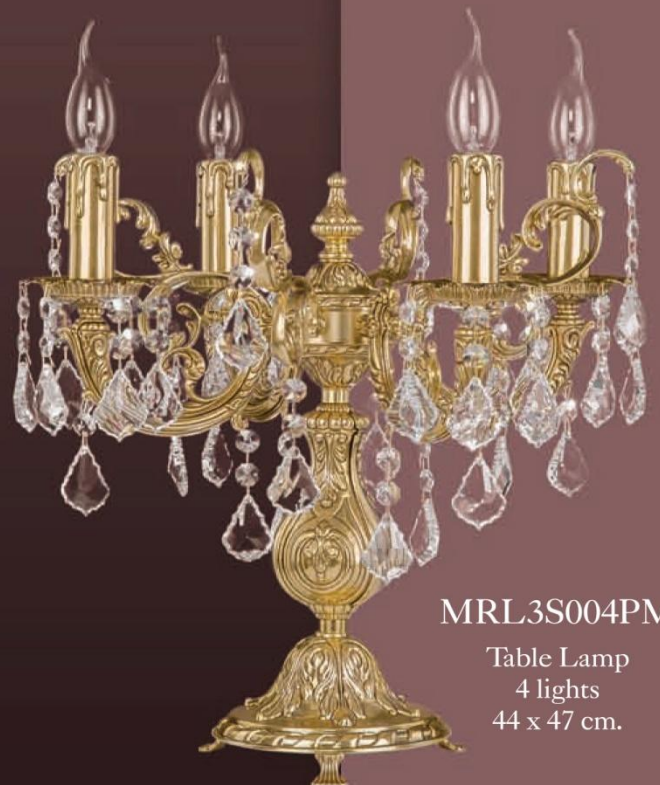

Chandelier
18 lights
74 x 80 cm.

MRL1A012PM

Chandelier
12 lights
80 x 75 cm.

MRL1A005DO

Chandelier
5 lights
40 x 49 cm.

MRL1A010CS

Chandelier
10 lights
66 x 75 cm.

MRL3P005PM

Stand Lamp
5 lights
165 x 50 cm.

MRL2A001PM

Wall Bracket
1 light
28 x 21 cm.

MRL2A002PM

Wall Bracket
2 Lights
28 x 31 cm.

MRL1B024PM

Chandelier
24 lights
100 x 110 cm.

MRL3S005PM

Table Lamp
5 lights
62 x 47 cm.

MRL3S004PM

Table Lamp
4 lights
44 x 47 cm.

KloBe
classic

Is a trade mark of Ferpuig S.L. • Polígono 8, Parcela 8. 46540 EL PUIG (Valencia)
Tel: + 34 96 206 70 04. Fax + 34 96 112 56 14 • e-mail: ferpuig@klobe.es • www.ferpuig.es