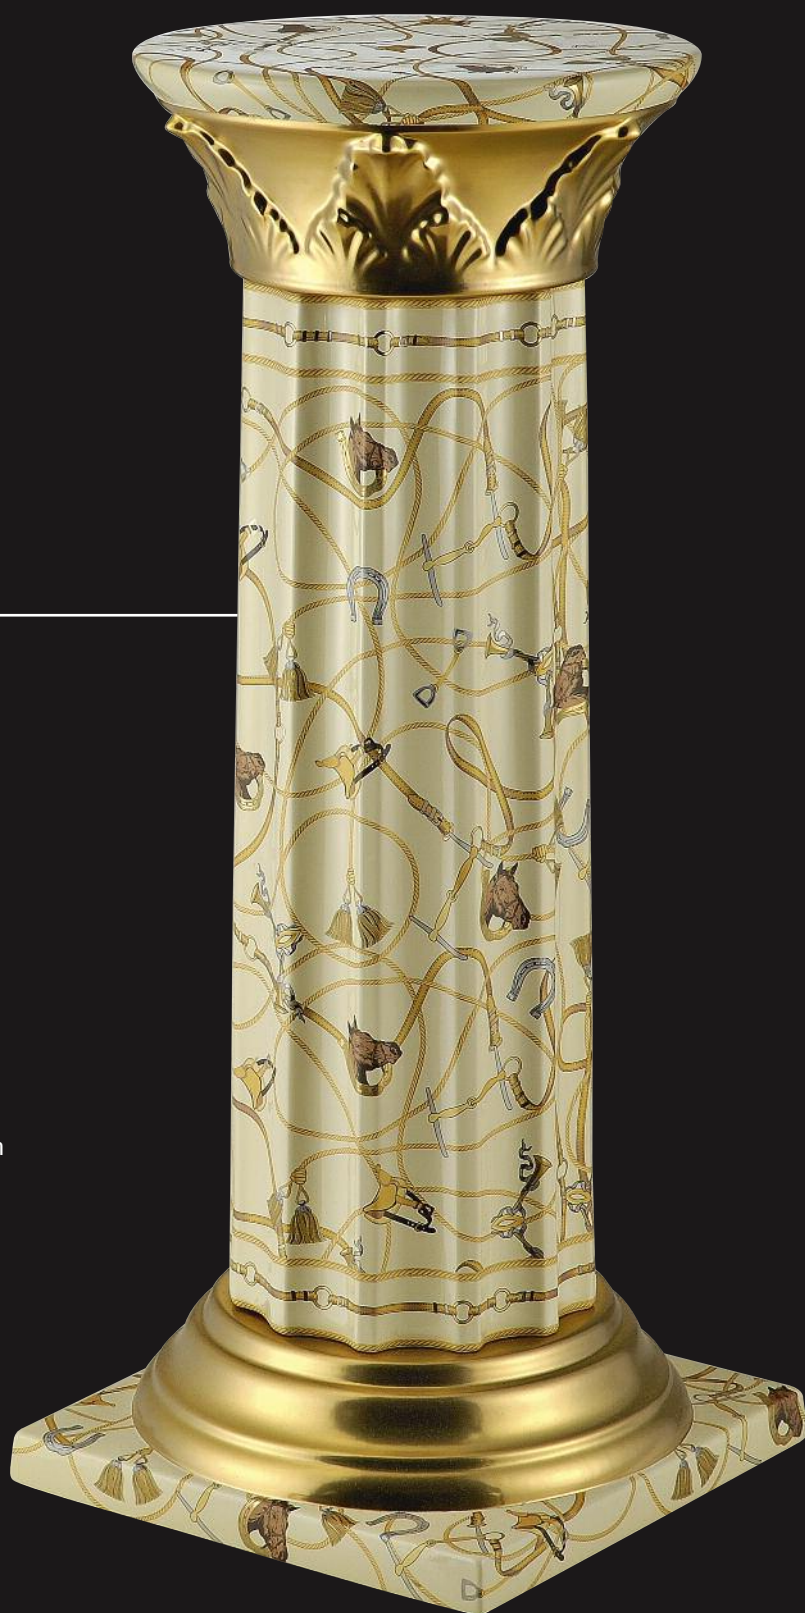

Art. 552832 Caraffa acqua • Water Carafe  
ГРАФИН ДЛЯ ВОДЫ

Art. 551832 Bottiglia vino • Wine Bottle  
БУТЫЛКА ДЛЯ ВИНА

Anfora · Jar · БАНКА  
61832 H 70 cm

Tavolo · Table · СТОЛ  
91832/TAV H 61 Ø 60 cm

Colonna · Column  
КОЛОННА  
95832 H 91 cm

# HERMITAGE GOLD