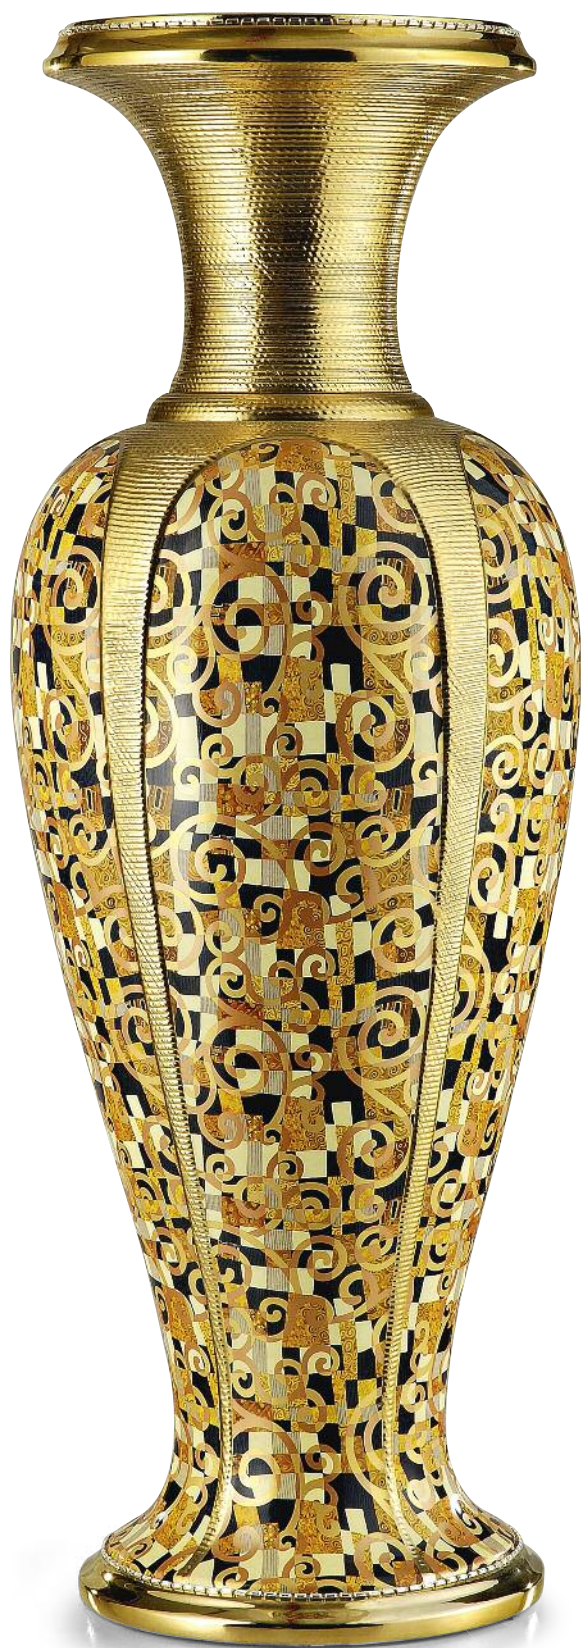

Anfora • Jar • БАНКА  
61330 H 70 cm

Vaso • Vase • ВА3А  
106330 H 70 cm

Poutiche • Poutiche • ВА3Ы  
41330G H 46 cm  
41330M H 38 cm  
41330P H 32 cm

Vaso · Vase · BA3A  
138330 H 105 cm

Alzata · Fruit-bowl  
BA3A ДЛЯ ФРУКТОВ  
148330G H 23 Ø 44 cm  
148330P H 19 Ø 36 cm