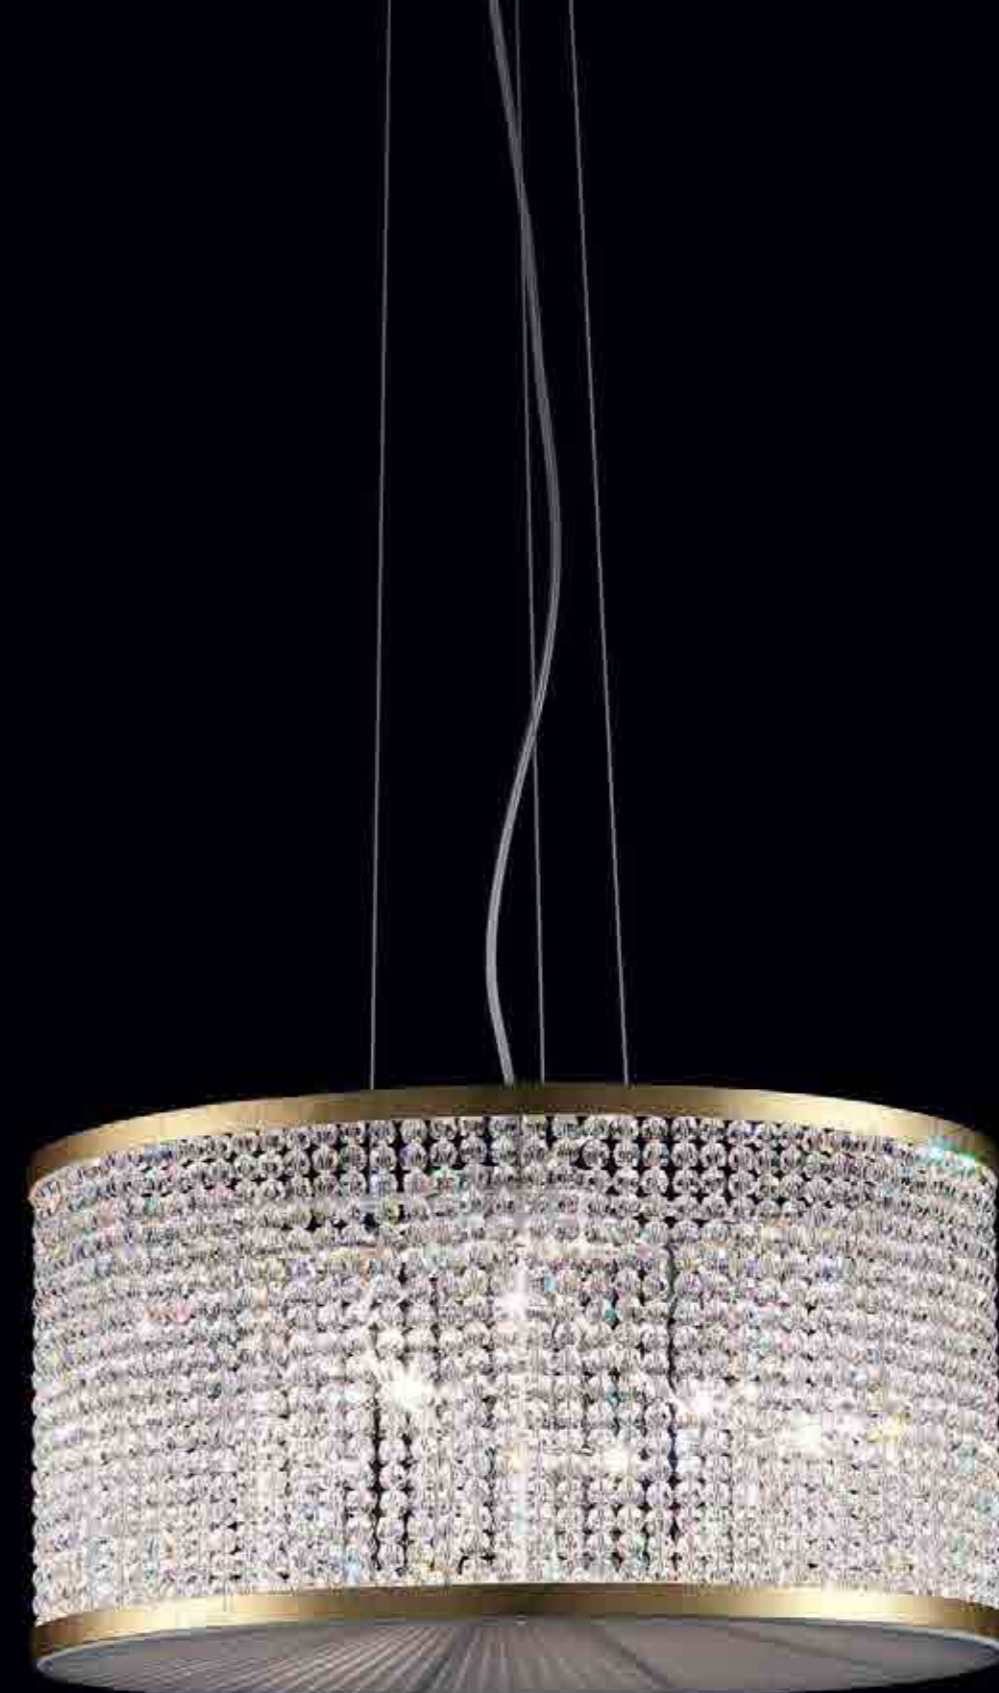

Art. 8203/S22-0
Diam. cm. 22 - H. cm. 26 - 3 G9 33W ES max

Art. 8202/S50-0
Diam. cm. 50 - H. cm. 26 - 6 G9 33W ES max

We cannot
stop
searching
for beauty
in everything
we create

Art. 8200/S100-N
Diam. cm. 100 - H. cm. 26 - 12 G9 33W ES max