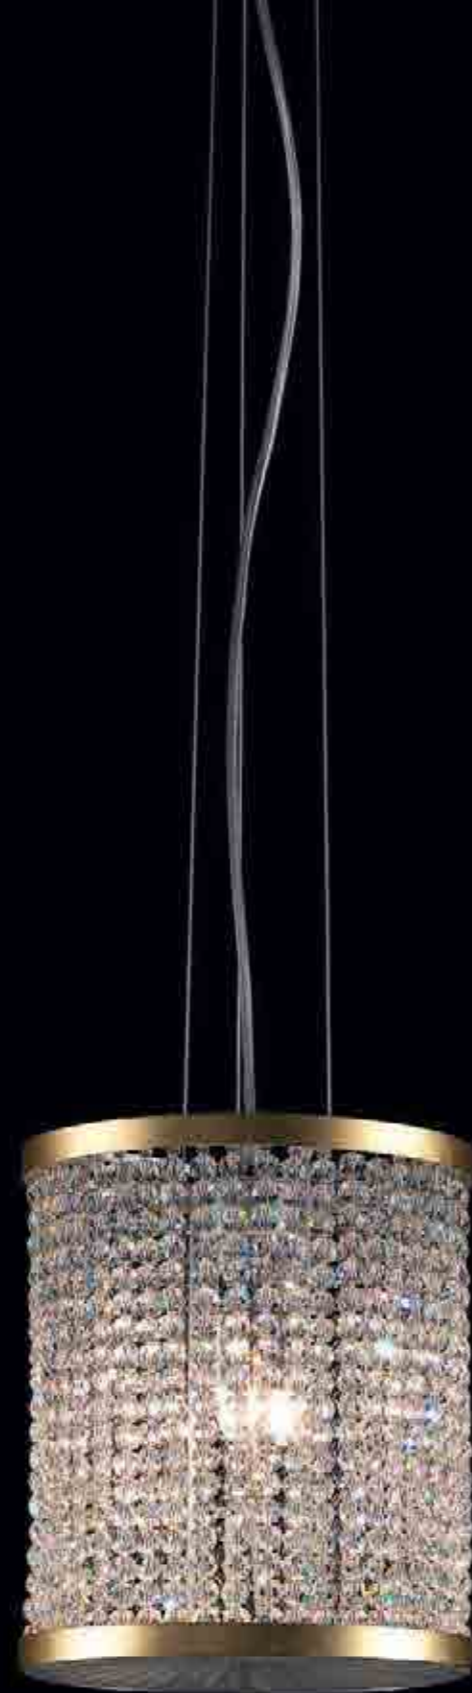

Indice fotografico / Photo index

Luxury	6-25
Link	26-37
Vanity	38-45
Delux	46-55
Tilla	56-61
Full	62-67
Felix	68-77
Contessa	78-83
Ice	84-89
Diamond	90-139
Medea	140-147
Explosion	148-153
Trevi	154-159

Art. 8203/S22-0
Diam. cm. 22 - H. cm. 26 - 3 G9 33W ES max

Art. 8202/S50-0
Diam. cm. 50 - H. cm. 26 - 6 G9 33W ES max

We cannot
stop
searching
for beauty
in everything
we create

Art. 8200/S100-N
Diam. cm. 100 - H. cm. 26 - 12 G9 33W ES max