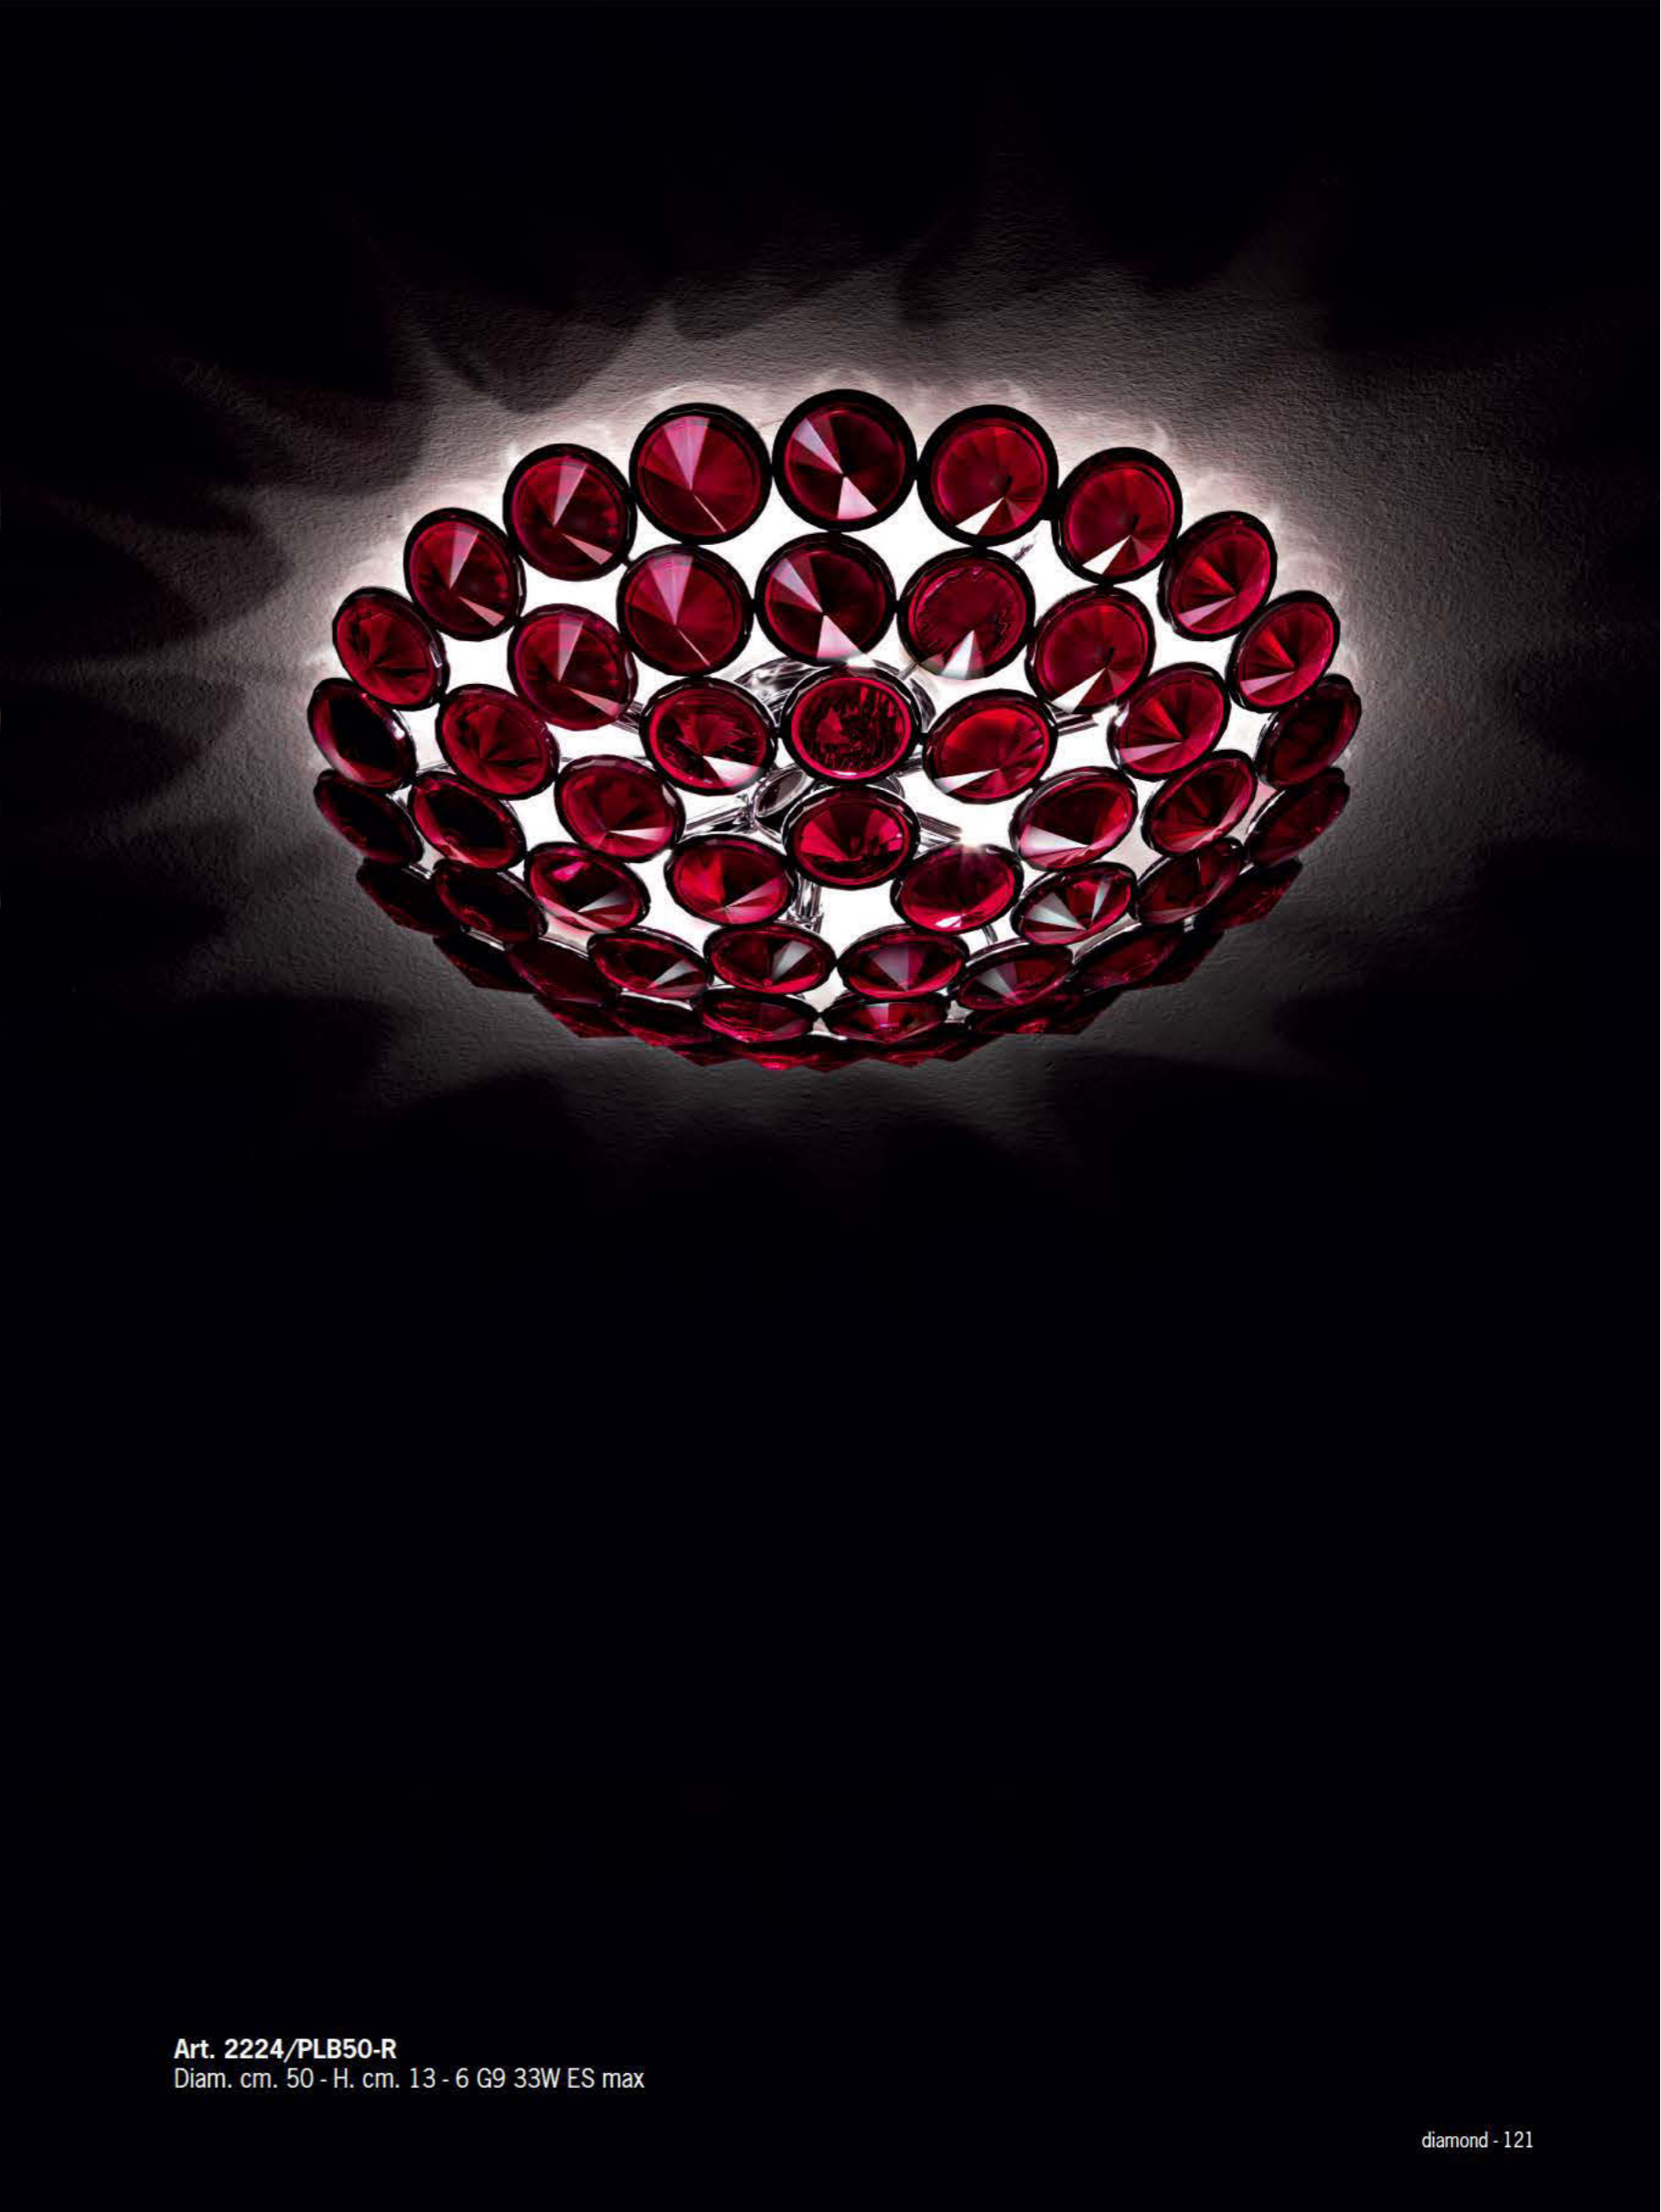

Art. 2224/PLB50-R
Diam. cm. 50 - H. cm. 13 - 6 G9 33W ES max