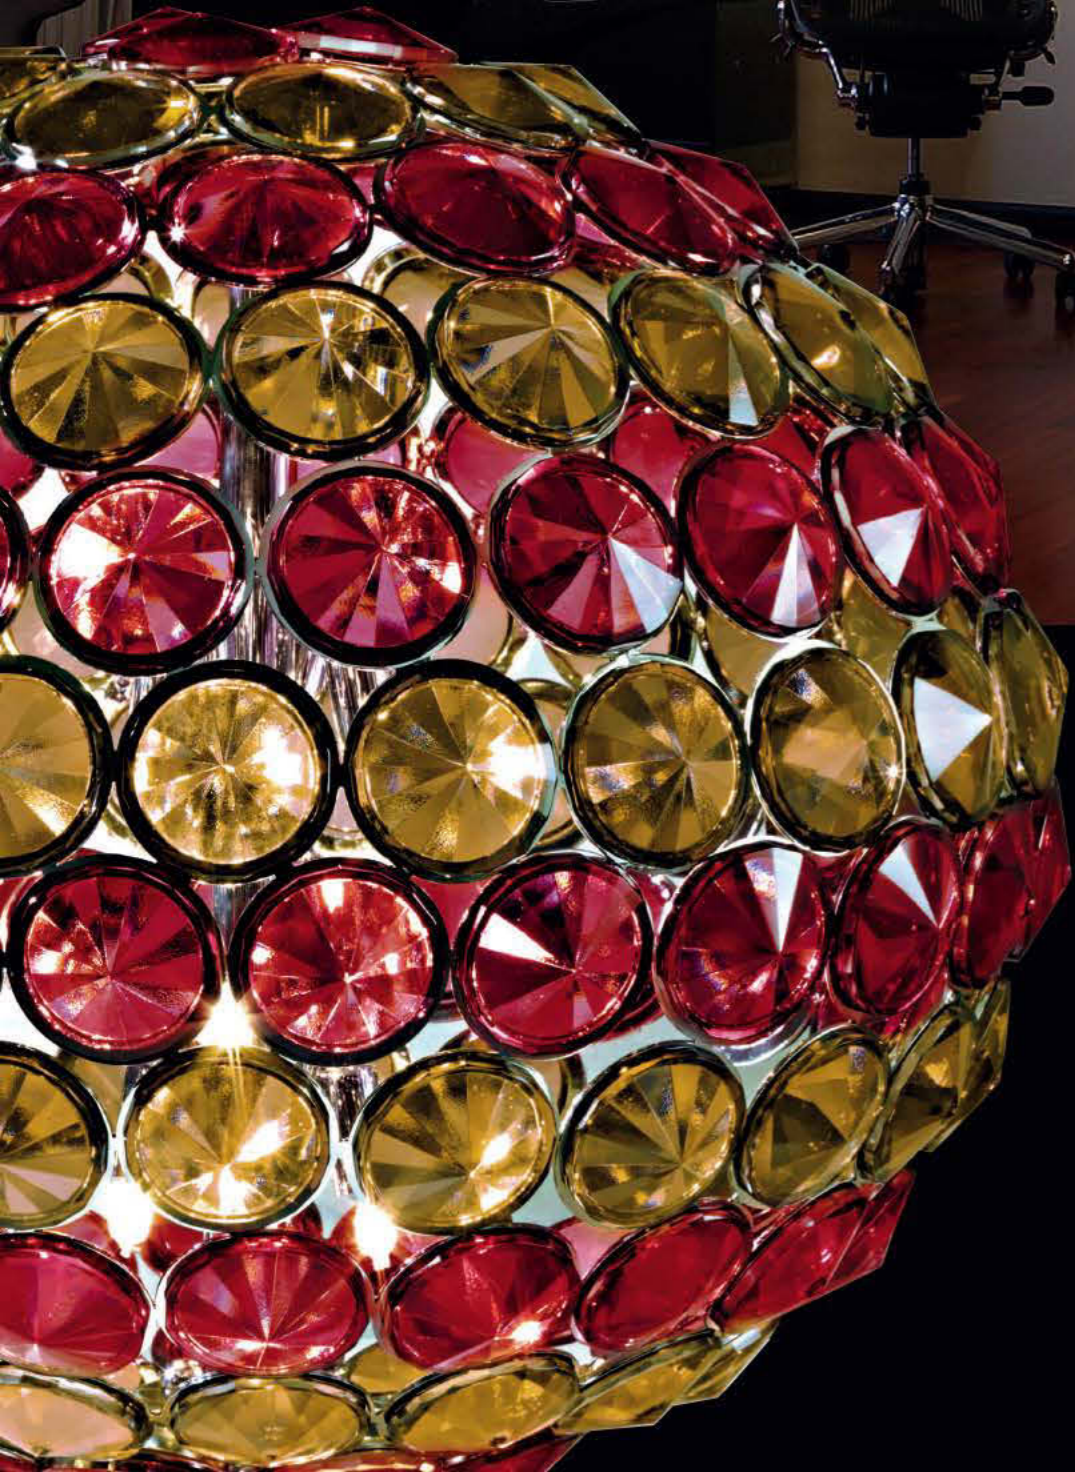

Art. 2178/L30-R
Diam. cm. 50 - H. cm. 190 - 4 G9 33W ES max