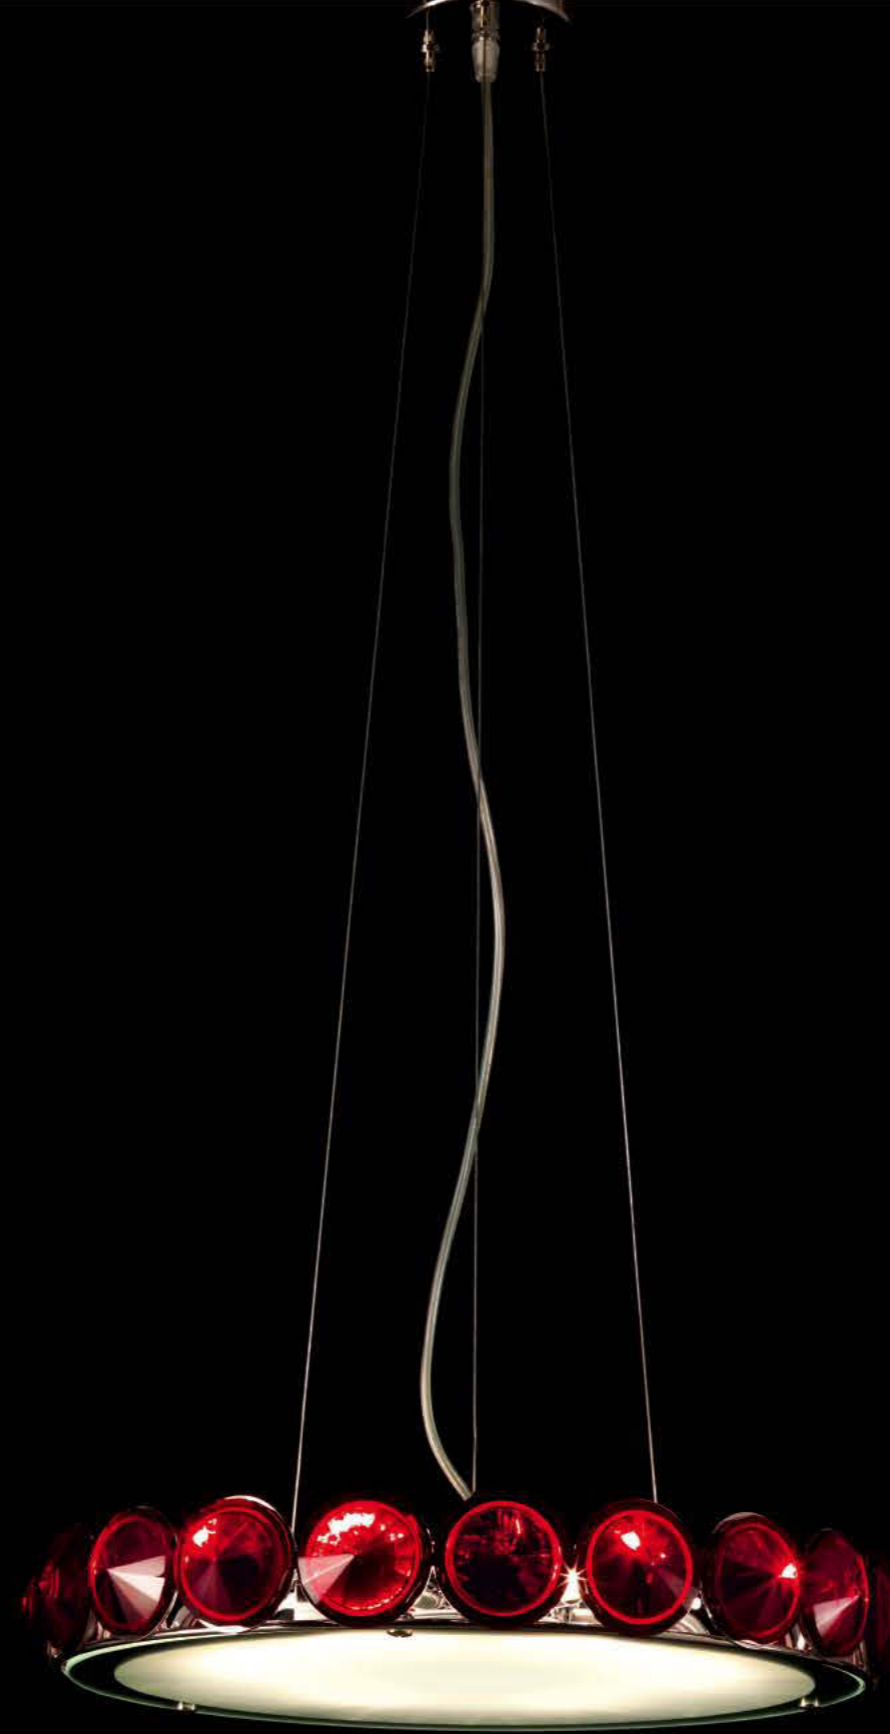

generano luce
soffice e
sostanziosa

Art. 2219/SF40-R
Diam. cm. 45 - H. cm. 7 - 6 G9 33W ES max