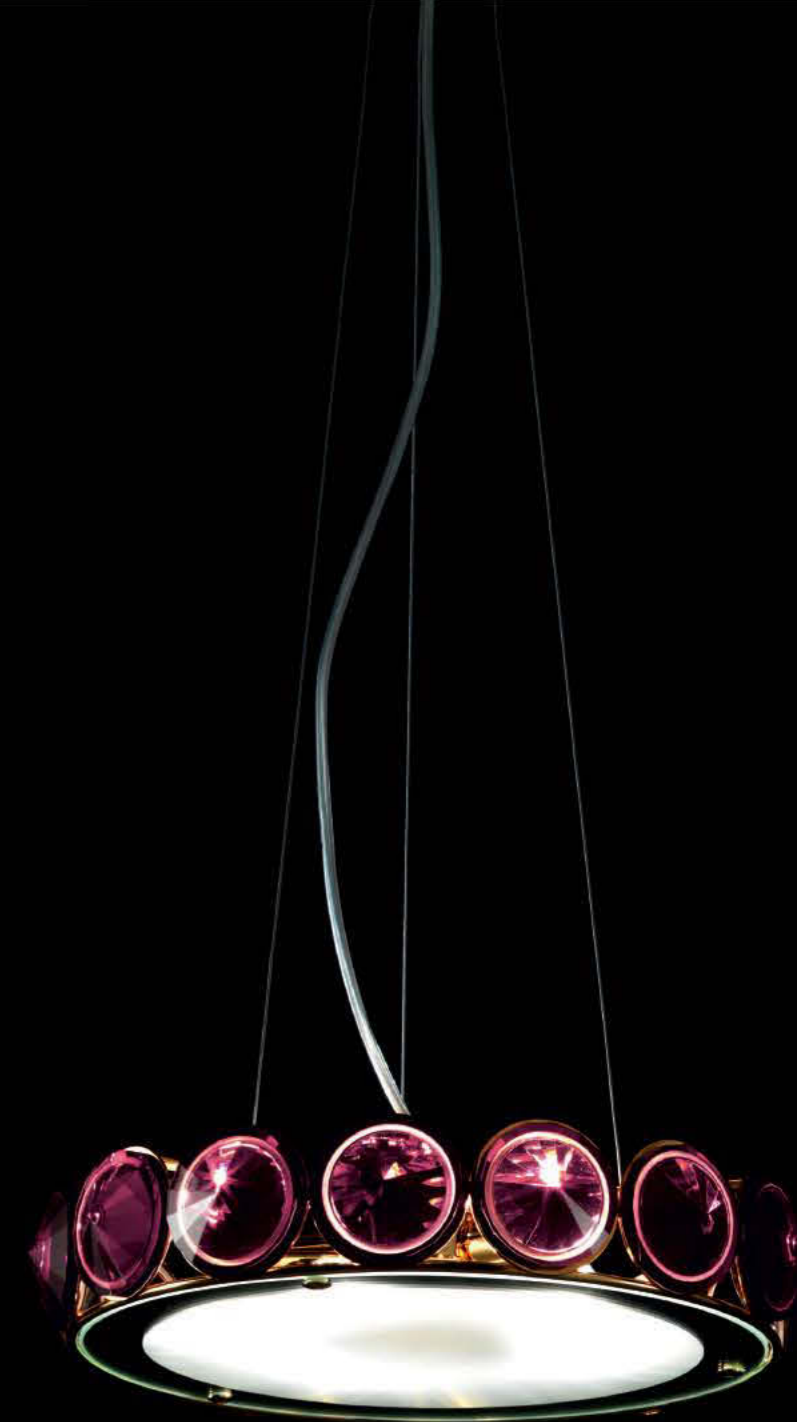

generano luce
soffice e
sostanziosa

Art. 2219/SF40-R
Diam. cm. 45 - H. cm. 7 - 6 G9 33W ES max