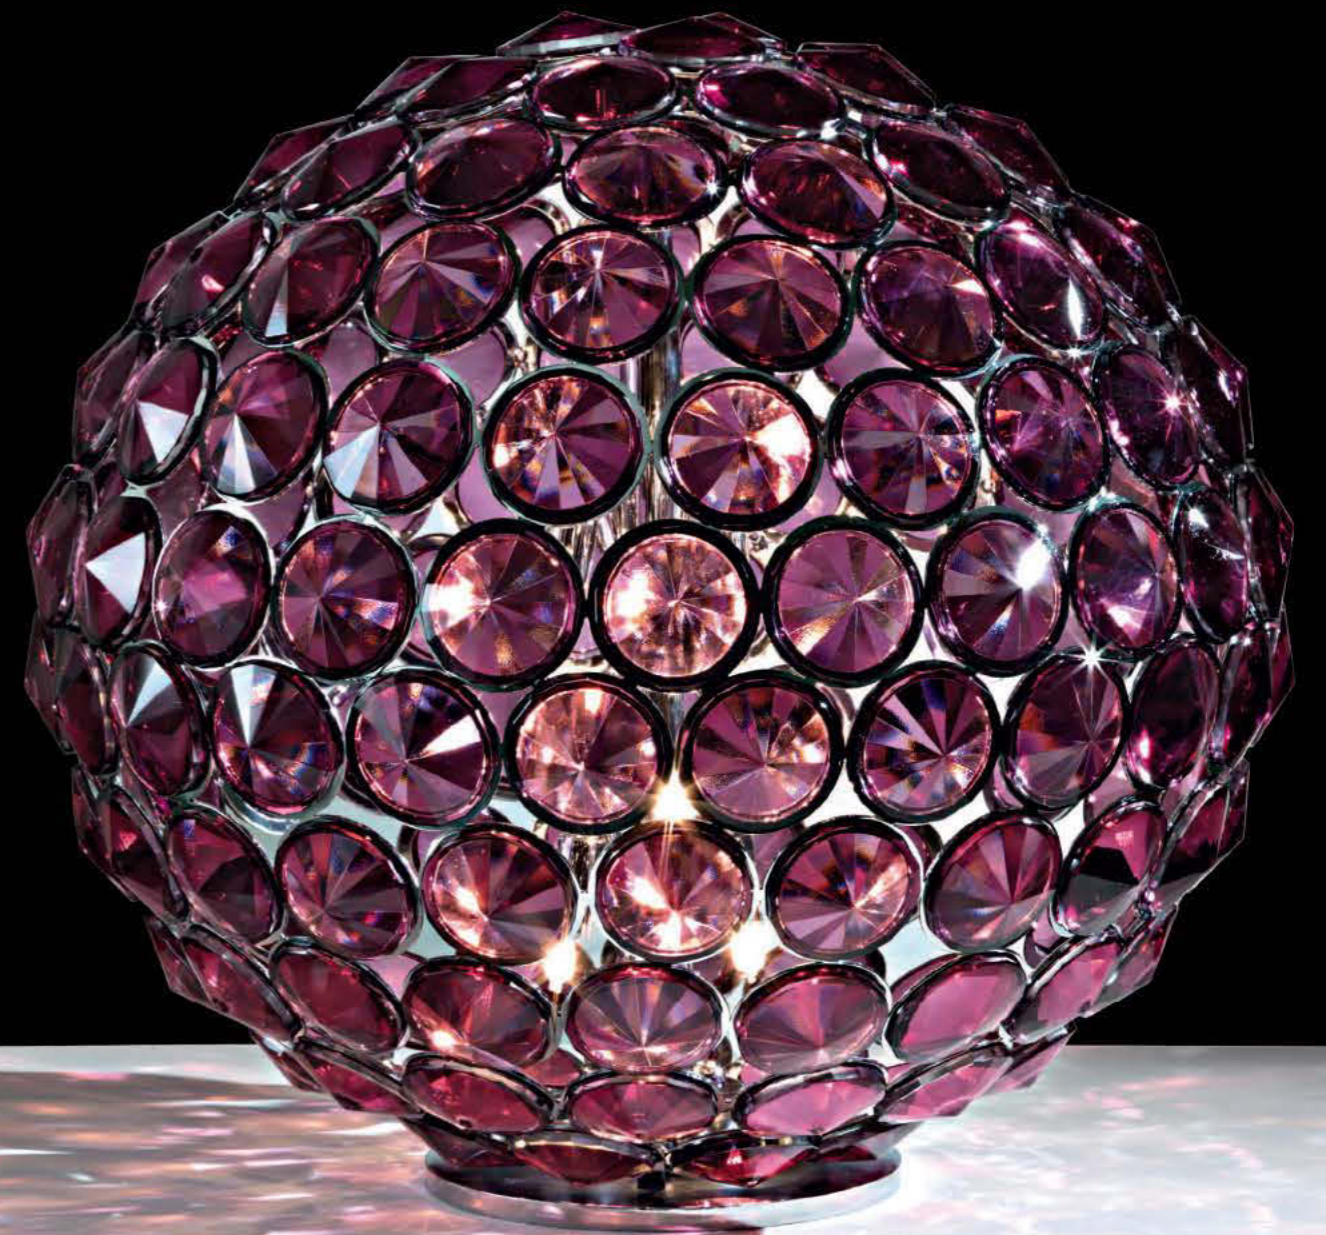

Art. 2209/L50-P
Diam. cm. 50 - H. cm. 52 - 9 G9 33W ES max