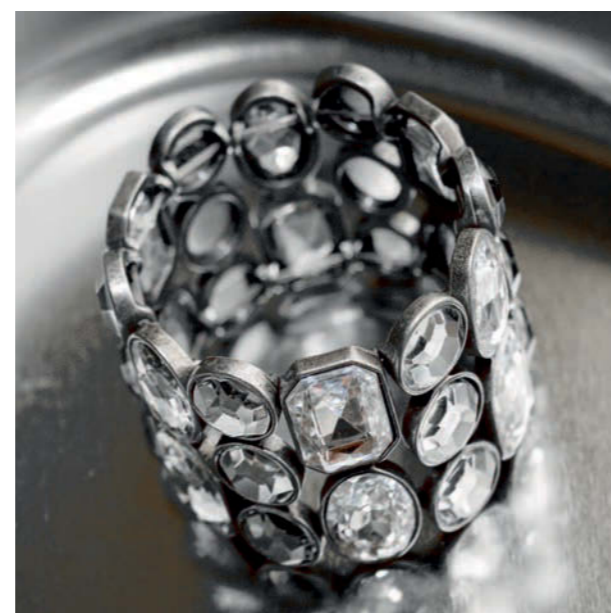

Art. 8204/S14-N
Diam. cm. 14 - H. cm. 15 - 1 G9 33W ES max