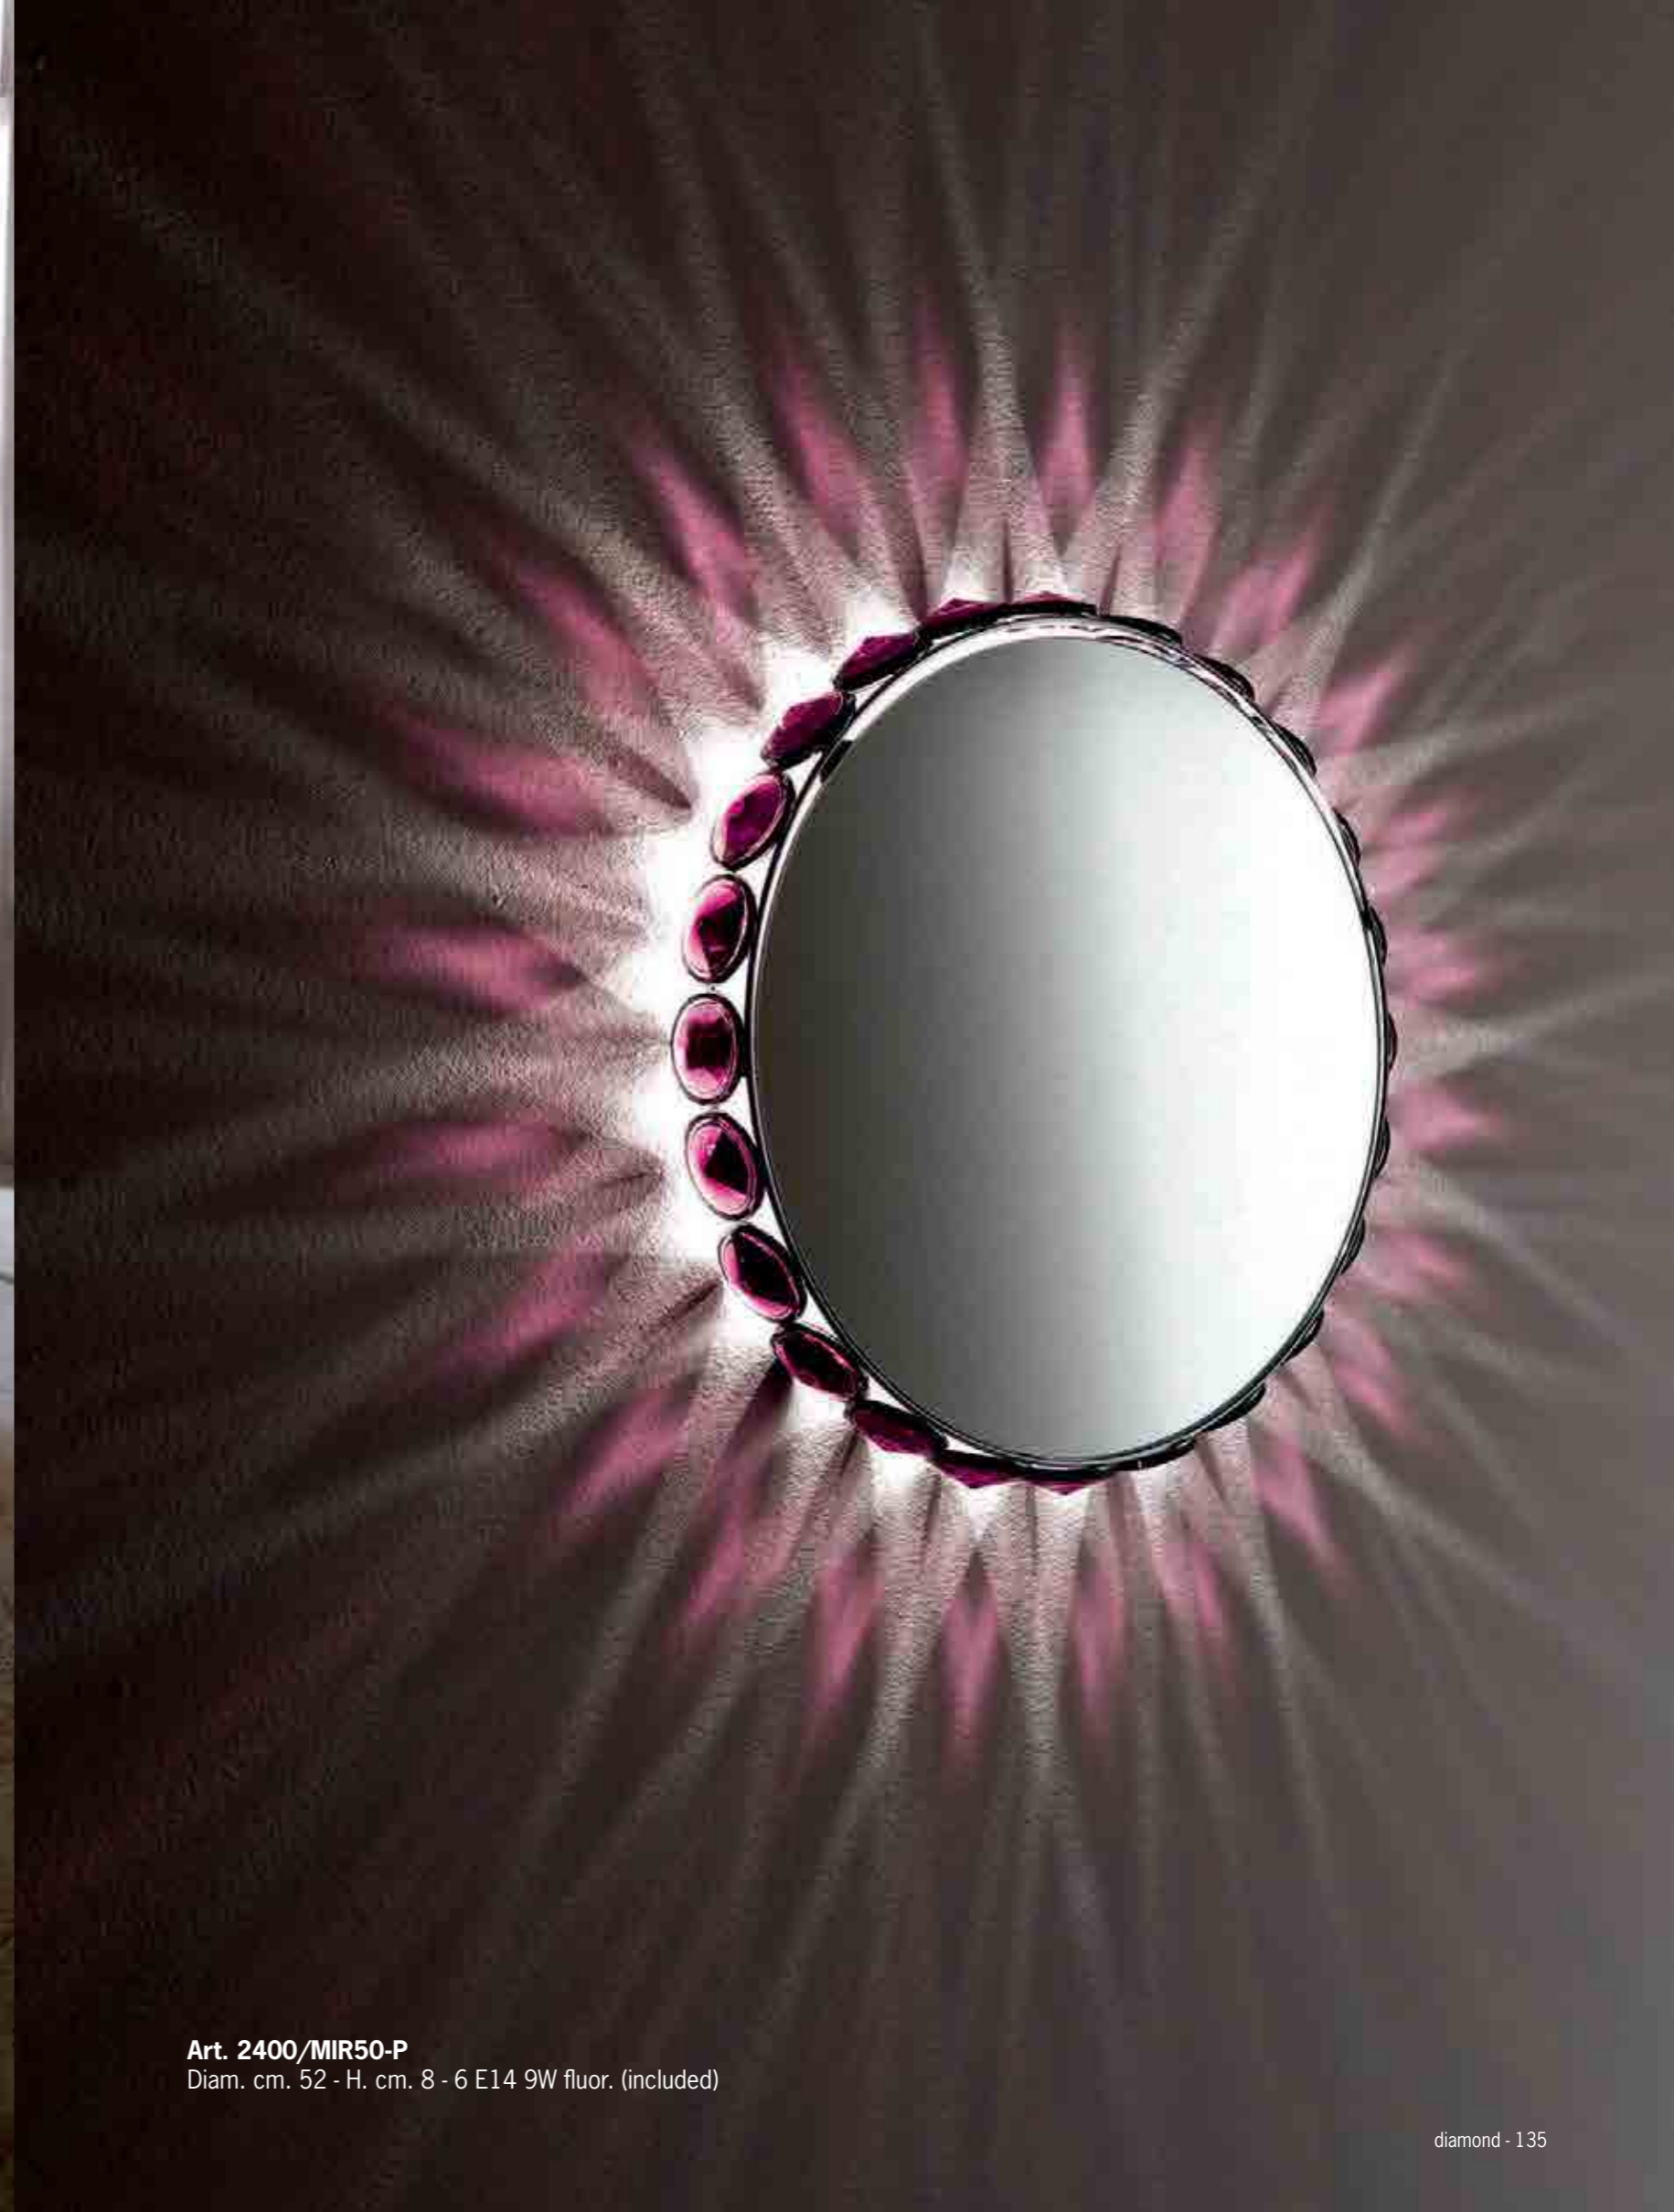

Art. 2400/MIR50-P
Diam. cm. 52 - H. cm. 8 - 6 E14 9W fluor. (included)