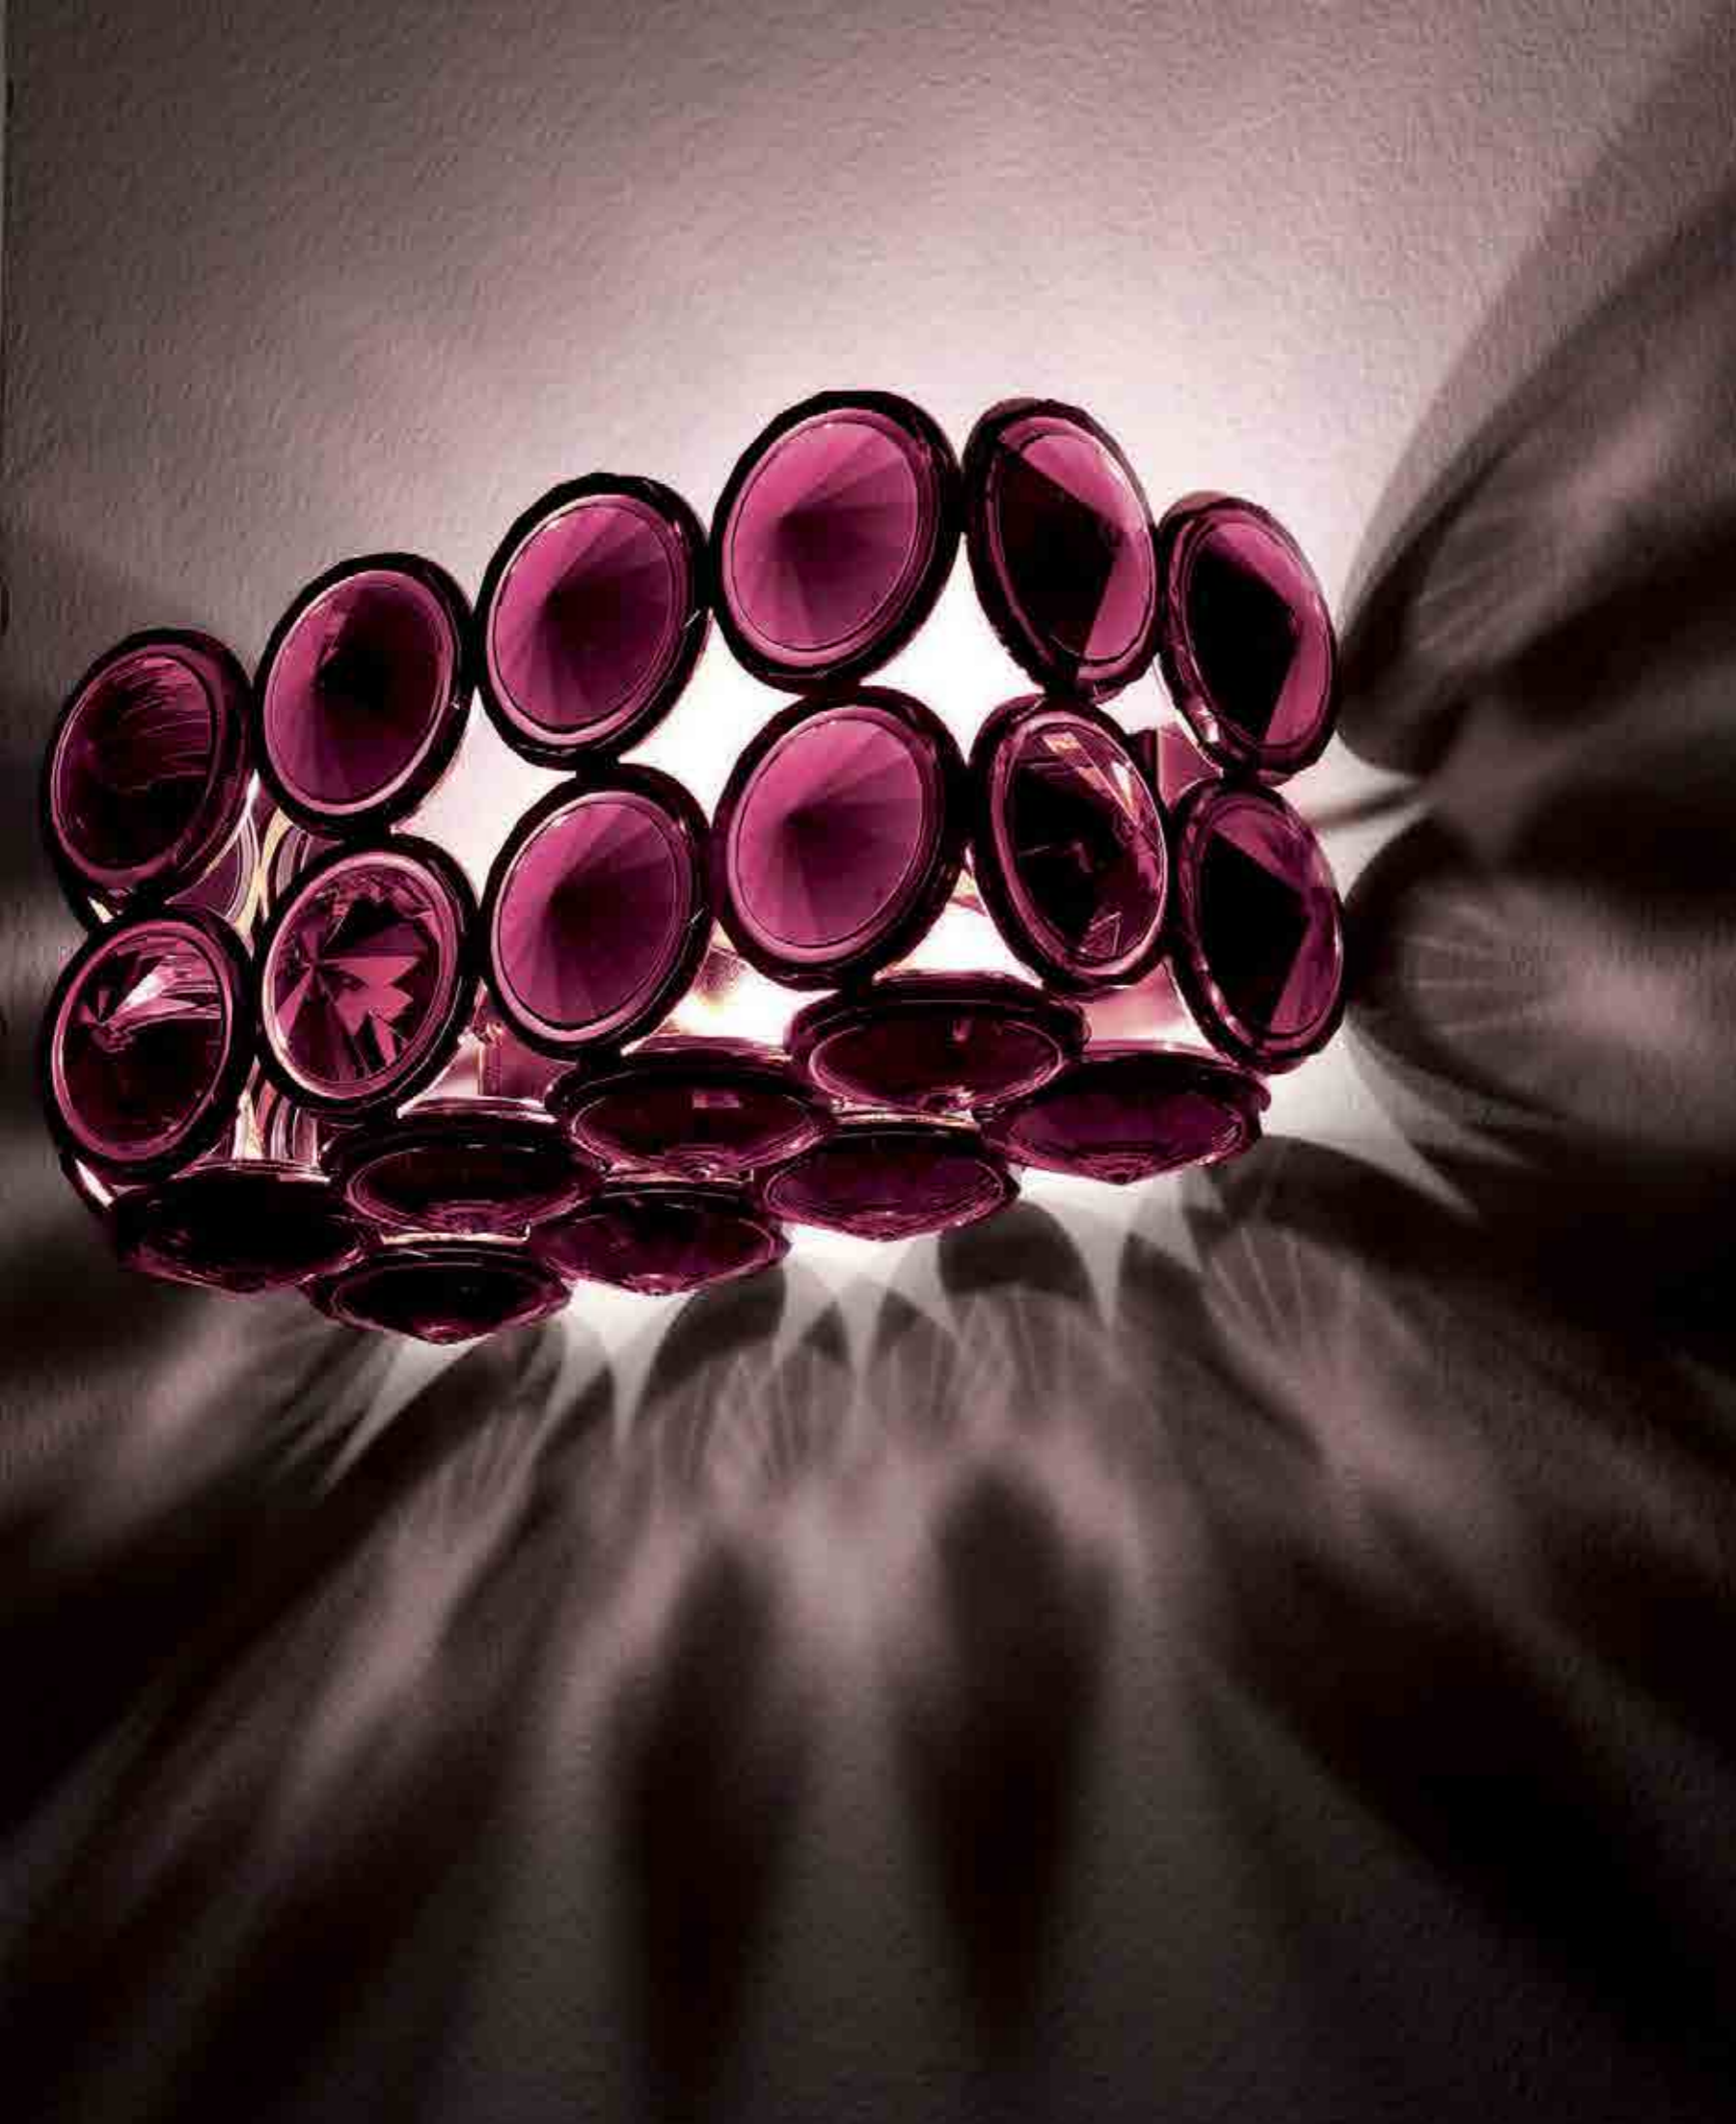

Art. 2198/AL-T
Diam. cm. 17 - H. cm. 26 - 4 G9 33W ES max

Art. 2197/AG-P

Diam. cm. 30 - H. cm. 15 - Sp. cm. 15 - 3 G9 33W ES max