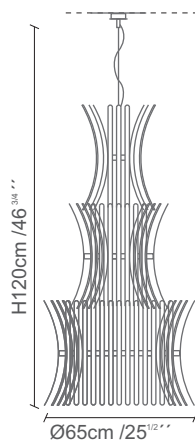

60066	blanco / white blanco - rojo white - red	pletinas acero steel curved pieces	9x E27 Dulux Mini Bulled 11W Save energy
		60066 DOR	blanco - negro white - black dorado - blanco golden - white		

* NOTA / NOTE

La parte cóncava de la lámina, siempre es blanca. La opción del color es para la parte convexa.
The concave part of the blade is always white. The colour choice is always in the convex side.

Price