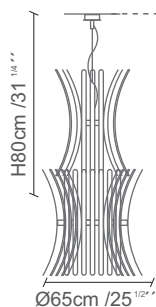

SUSPENSIÓN - HANGING LAMPS

MAGNIFICENT	Suspensión Hanging lamp	Ref.	Acabado Finish	Material	Lámpara Bulb
		60059	blanco / white blanco - rojo white - red	pletinas acero steel curved pieces	1 X E27 Dulux Star Globe 15W Save energy
		60059 DOR	blanco - negro white - black dorado - blanco golden - white		

Price

		60067	blanco / white blanco - rojo white - red	pletinas acero steel curved pieces	6x E27 Dulux Mini Bulled 11W Save energy
		60067 DOR	blanco - negro white - black dorado - blanco golden - white		

Price