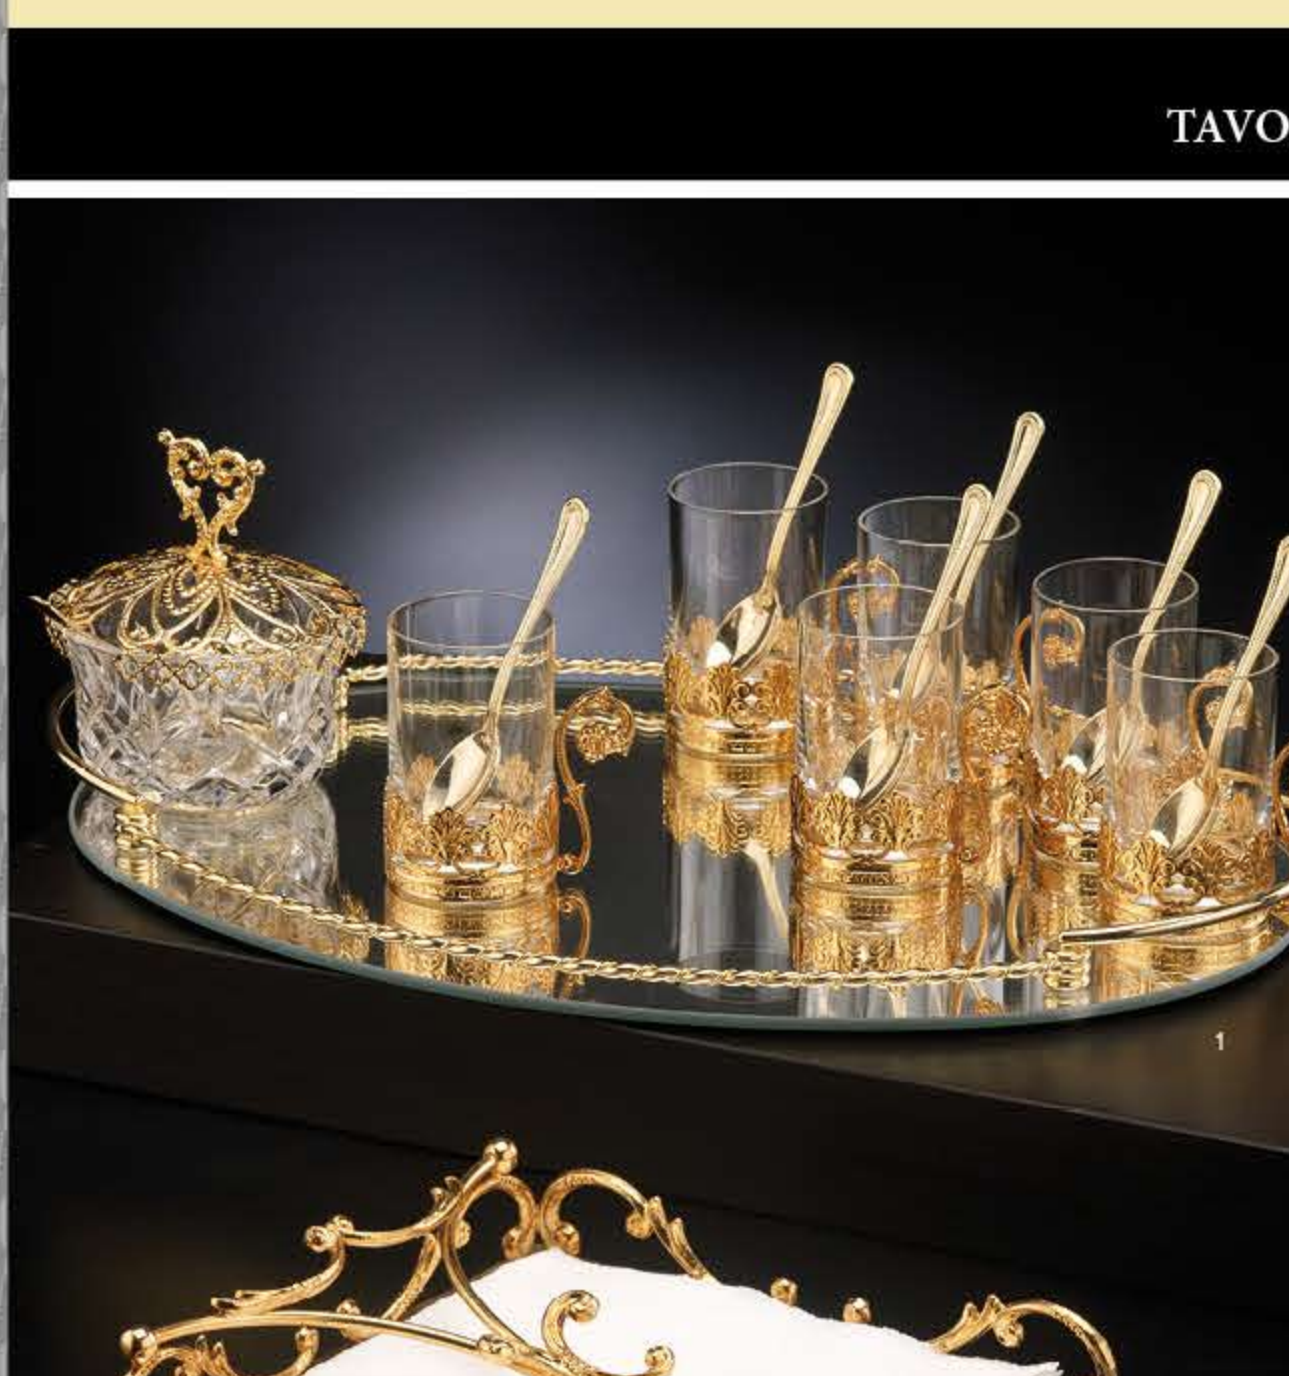

TAVOLA

1-GG10596 41x28  
 2-PV10597 19x19

1-104462 h.23  
 2-104466 h.31,5  
 3-104463 h.21  
 4-104465 h.19  
 5-104461 h.29  
 6-104460 h.11  
 7-104467 h.15  
 8-104468 h.29

DENISE

GRAN CHAMPAGNE ▲▲▲

SC9988 h.30 d.30